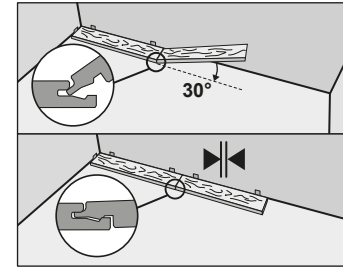

MONTAŻ

Film instruktażowy: Youtube / Aqua Pearl Swiss Krono
Vimeo / Aqua Pearl Swiss Krono

4