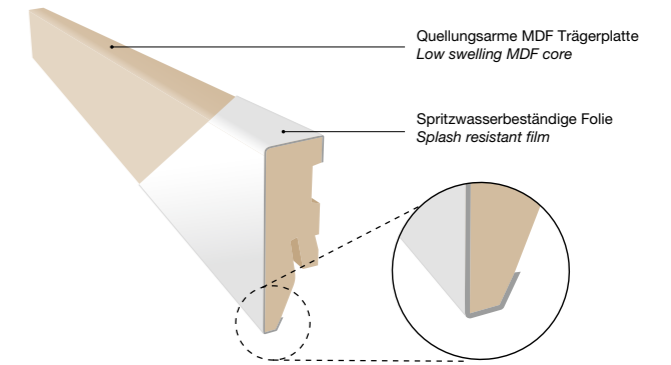

- Quellungsarme MDF Trägerplatte
  Low swelling MDF core
- Spritzwasserbeständige Folie
  Splash resistant film