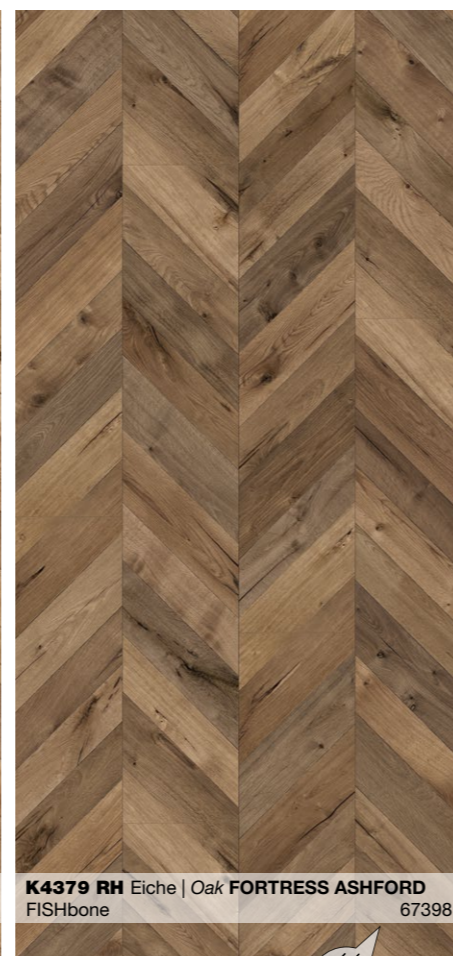

K4382 RE Eiche | Oak FRESCO BARK

NATURAL TOUCH

8.0 Breitediele | 8.0 Wide Plank

K4425 RI Eiche | Oak EVOKE SANDOLO

K4425 RI Eiche | Oak EVOKE SANDOLO

67098

K4426 RI Eiche | Oak EVOKE CLAYMONO
67250

K4424 RI Eiche | Oak EVOKE CRACK
67419

NATURAL TOUCH

8.0 Breitediele | 8.0 Wide Plank

NATURAL TOUCH

8.0 Breitediele | 8.0 Wide Plank

34053 SZ Hemlock | Hemlock ONTARIO

67206

K2239 RC Eiche | Oak CORDOBA ELEGANTE

67290