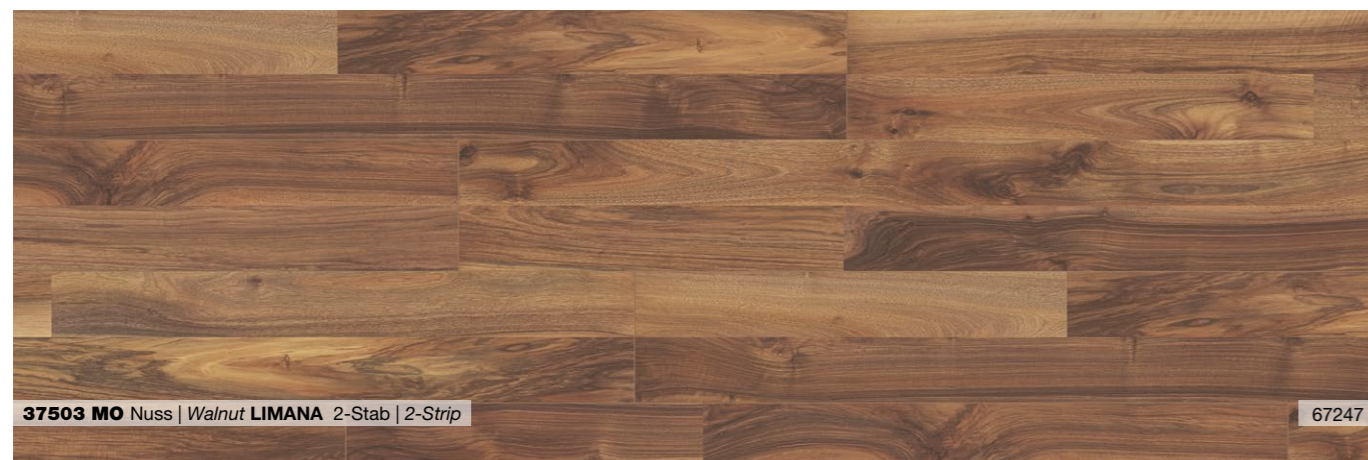

67360

37195 AV Eiche | Oak PETRONA
2-Stab | 2-Strip

67232

K4412 AV Eiche | Oak MULTISTRIP TRUE
Multistab | Multistrip

67218

CLASSIC TOUCH

8.0 Standarddiele | 8.0 Standard Plank

CLASSIC TOUCH

8.0 Standarddiele | 8.0 Standard Plank

CLASSIC TOUCH

8.0 Standarddiele | 8.0 Standard Plank

CLASSIC TOUCH

37658 EG Nuss | Walnut NEWPORT

8.0 Standarddiele | 8.0 Standard Plank

K4898 AV Eiche | Oak NORDIC SHORE