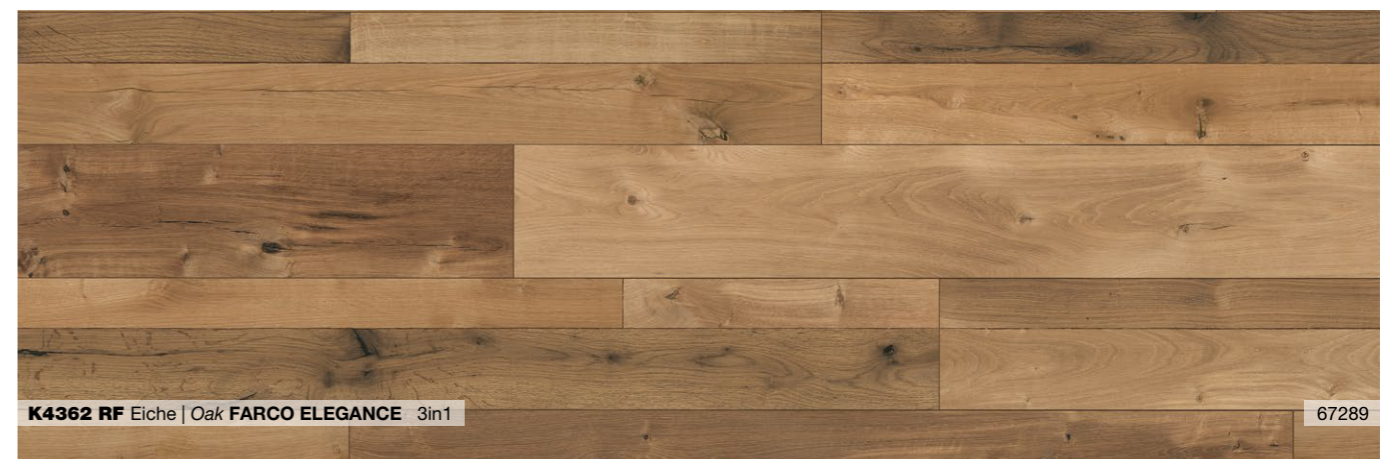

12.0 Standarddiele | 12.0 Standard Plank