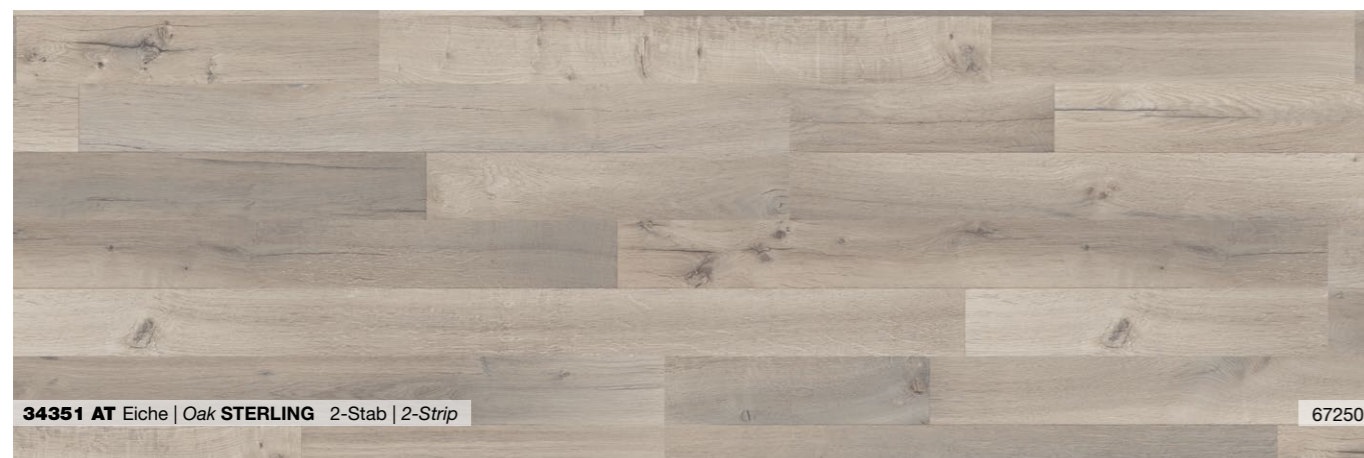

67208

37658 EG Nuss | Walnut NEWPORT

67106

CLASSIC TOUCH

8.0 Standarddiele | 8.0 Standard Plank

CLASSIC TOUCH

7.0 Standarddiele | 7.0 Standard Plank

CLASSIC TOUCH