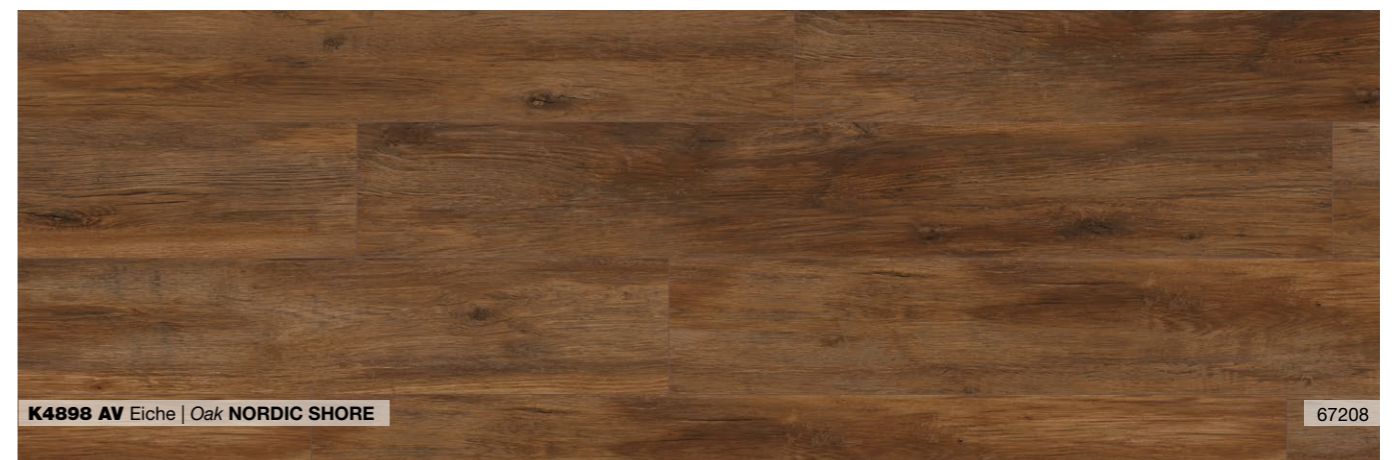

8.0 Standarddiele | 8.0 Standard Plank

CLASSIC TOUCH

8.0 Standarddiele | 8.0 Standard Plank

CLASSIC TOUCH

37658 EG Nuss | Walnut NEWPORT

8.0 Standarddiele | 8.0 Standard Plank

K4898 AV Eiche | Oak NORDIC SHORE