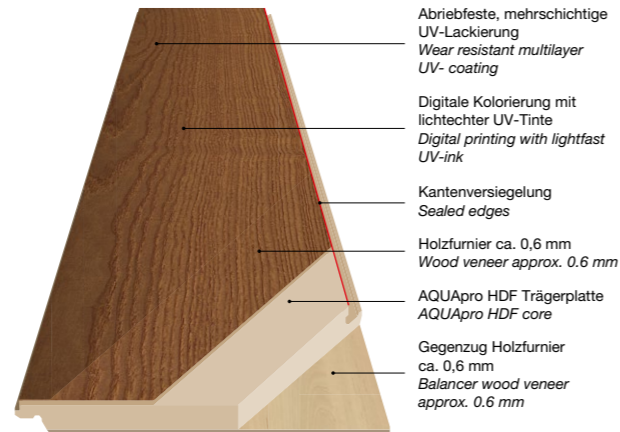

ÜBERSICHT | OVERVIEW

AQUA PRO supreme

Pressed bevel

Kantenversiegelung
Sealed edges

AQUA PRO select

Aqua Protect

AQUA PRO wood VENEER PARQUET

- Abriebfeste, mehrschichtige UV-Lackierung
  Wear resistant multilayer UV-coating
- Digitale Kolorierung mit lichtechter UV-Tinte
  Digital printing with lightfast UV-ink
- Kantenversiegelung
  Sealed edges
- Holz furnier ca. 0,6 mm
  Wood veneer approx. 0.6 mm
- AQUApro HDF Trägerplatte
  AQUApro HDF core
- Gegenzug Holz furnier ca. 0,6 mm
  Balancer wood veneer approx. 0.6 mm