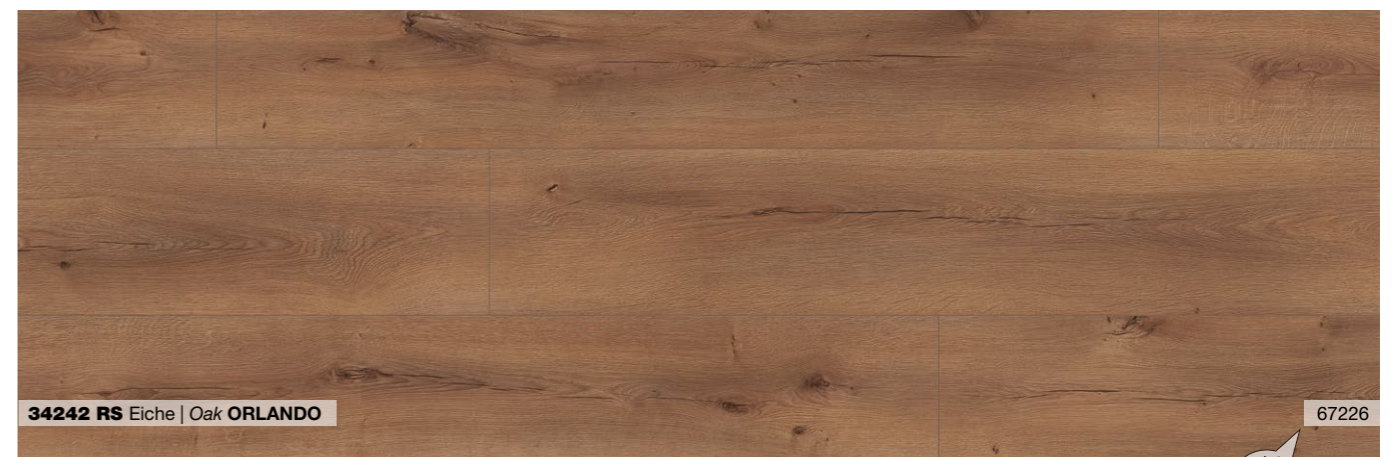

NATURAL TOUCH

8.0 Breitediele | 8.0 Wide Plank

NATURAL TOUCH

8.0 Breitediele | 8.0 Wide Plank

34053 SZ Hemlock | Hemlock ONTARIO

67206

K2239 RC Eiche | Oak CORDOBA ELEGANTE

67290