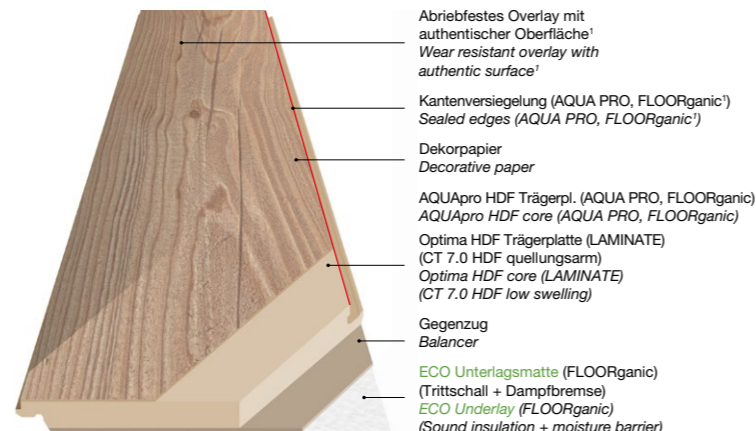

- Quellungsarme MDF Trägerplatte
Low swelling MDF core
- Spritzwasserbeständige Folie
Splash resistant film

AQUA PRO supreme EASY TOUCH

LAMINATE EASY TOUCH

- Abriebfeste, mehrschichtige UV-Lackierung
Wear resistant multilayer UV-coating
- Kantenversiegelung (AQUA PRO)
Sealed edges (AQUA PRO)
- Digitale Kolorierung mit lichtechter UV-Tinte
Digital printing with lightfast UV-ink
- AQUApro HDF Trägerplatte (AQUA PRO)
AQUApro HDF core (AQUA PRO)
- Optima HDF Trägerplatte (LAMINATE)
Optima HDF core (LAMINATE)
- Gegenzug UV-Lackierung
Balancer UV-coating

AQUA PRO supreme & select NATURAL TOUCH CLASSIC TOUCH

LAMINATE NATURAL TOUCH CLASSIC TOUCH FLOORganic

- Abriebfestes Overlay mit authentischer Oberfläche¹
Wear resistant overlay with authentic surface¹
- Kantenversiegelung (AQUA PRO, FLOORganic)
Sealed edges (AQUA PRO, FLOORganic)
- Dekorpapier
Decorative paper
- AQUApro HDF Trägerpl. (AQUA PRO, FLOORganic)
AQUApro HDF core (AQUA PRO, FLOORganic)
- Optima HDF Trägerplatte (LAMINATE)
(CT 7.0 HDF quellungsarm)
Optima HDF core (LAMINATE)
(CT 7.0 HDF low swelling)
- Gegenzug
Balancer
- ECO Unterlagsmatte (FLOORganic)
(Trittschall + Dampfbremse)
ECO Underlay (FLOORganic)
(Sound insulation + moisture barrier)