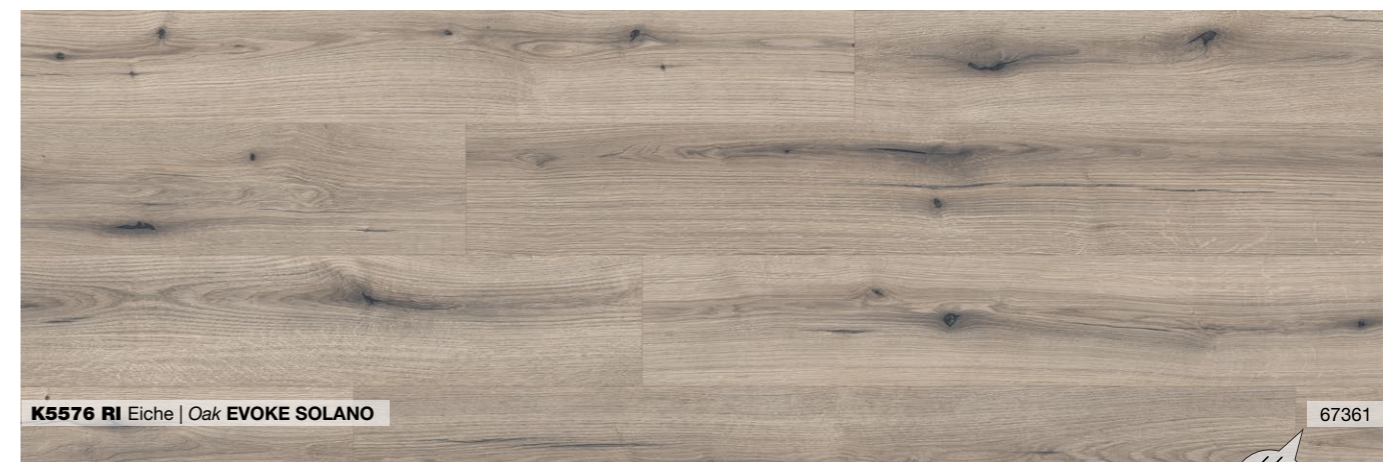

NATURAL TOUCH

K5576 RI Eiche | Oak EVOKE SOLANO

8.0 Standarddiele | 8.0 Standard Plank

K4420 RI Eiche | Oak EVOKE CLASSIC

67267

K5574 RI Eiche | Oak EVOKE SUNSET

67289

K5576 RI Eiche | Oak EVOKE SOLANO