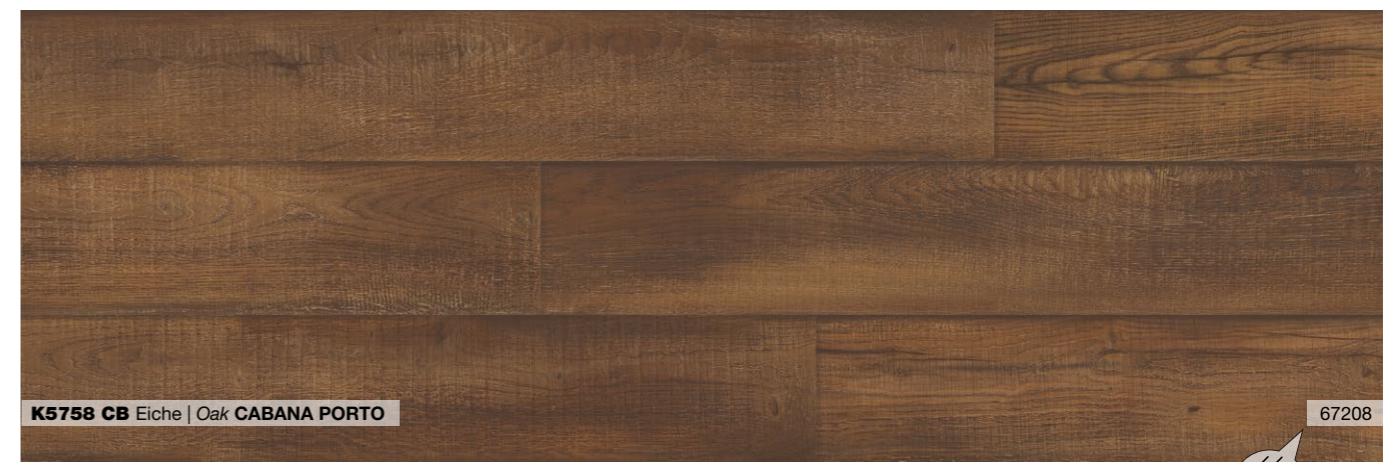

AQUA PRO supreme

NATURAL TOUCH

K5756 CB Eiche | Oak CABANA LAGOS

12.0 Standarddiele | 12.0 Standard Plank

K5756 CB Eiche | Oak CABANA LAGOS

67250

K5757 CB Eiche | Oak CABANA EVORA

67217