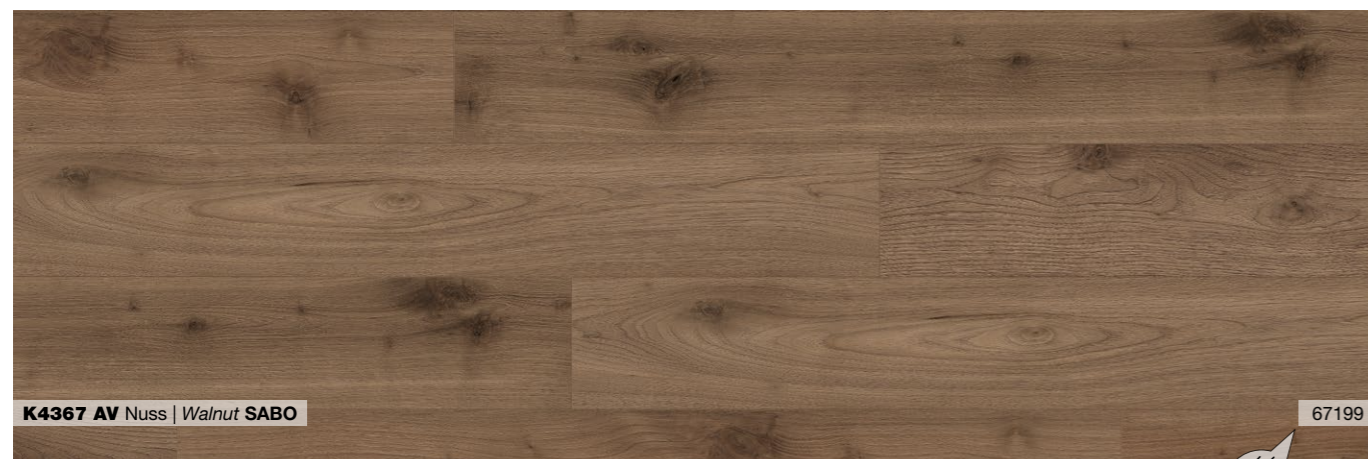

CLASSIC TOUCH