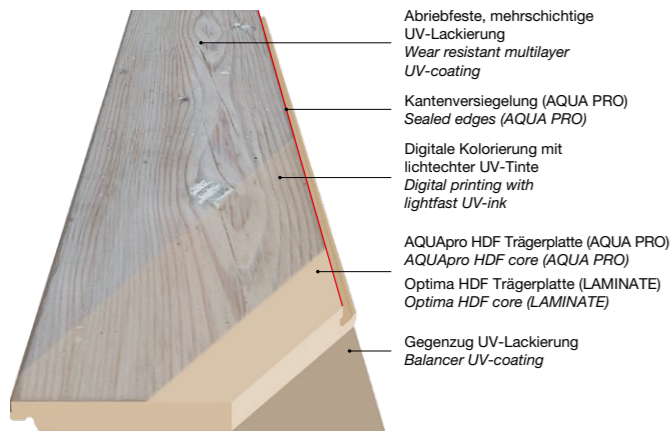

- Quellungsarme MDF Trägerplatte
Low swelling MDF core
- Spritzwasserbeständige Folie
Splash resistant film

AQUA PRO supreme EASY TOUCH

LAMINATE EASY TOUCH

- Abriebfeste, mehrschichtige UV-Lackierung
Wear resistant multilayer UV-coating
- Kantenversiegelung (AQUA PRO)
Sealed edges (AQUA PRO)
- Digitale Kolorierung mit lichtechter UV-Tinte
Digital printing with lightfast UV-ink
- AQUApro HDF Trägerplatte (AQUA PRO)
AQUApro HDF core (AQUA PRO)
- Optima HDF Trägerplatte (LAMINATE)
Optima HDF core (LAMINATE)
- Gegenzug UV-Lackierung
Balancer UV-coating