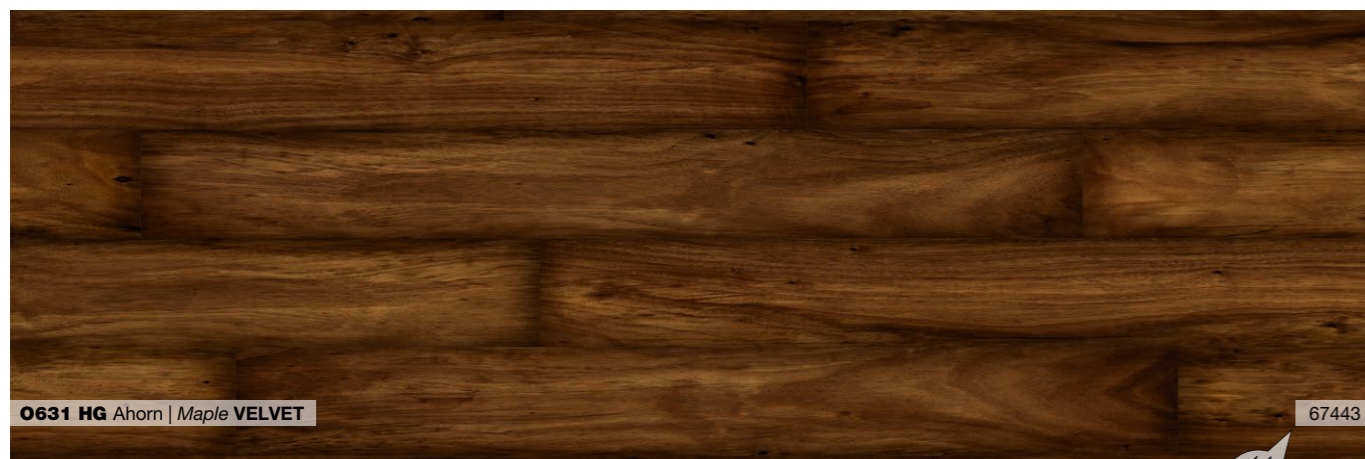

EASY TOUCH

8.0 Premiumdiele | 8.0 Premium Plank