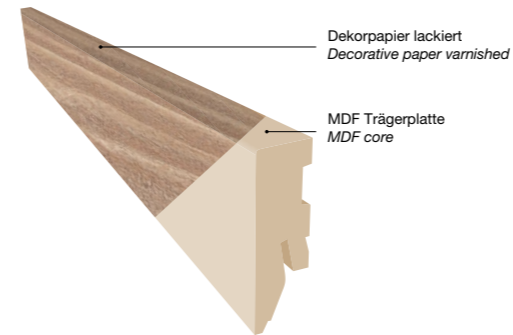

Sockelleisten | Skirting Boards

Passend zum Fußbodendesign
Matching to floor design

- Dekorpapier lackiert
  Decorative paper varnished
- MDF Trägerplatte
  MDF core

Spritzwasserbeständig, weiß + schwarz
Splash resistant, white + black