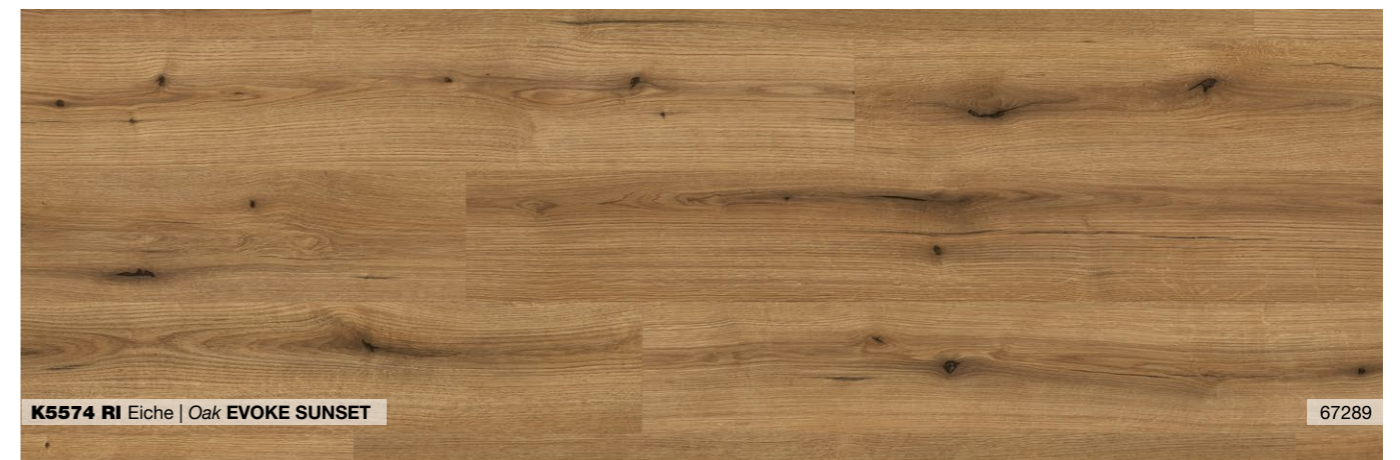

NATURAL TOUCH

K5576 RI Eiche | Oak EVOKE SOLANO

8.0 Standarddiele | 8.0 Standard Plank

K4420 RI Eiche | Oak EVOKE CLASSIC

67267

K5574 RI Eiche | Oak EVOKE SUNSET

67289

K5576 RI Eiche | Oak EVOKE SOLANO