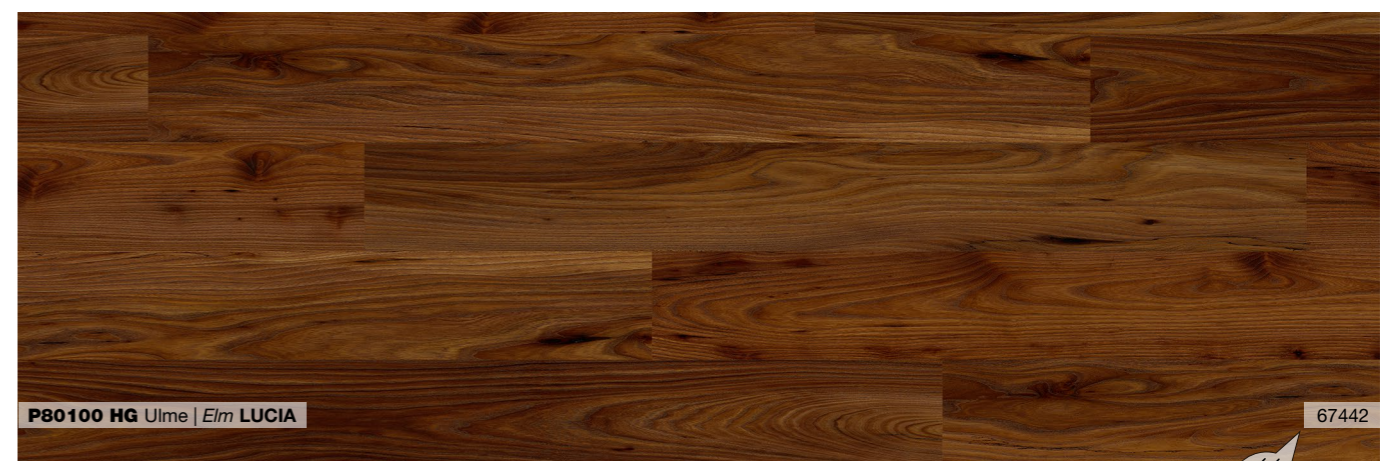

Dielenformat | *Plank Format*

Premiumdiele | *Premium Plank*: 1383 x 159 mm

Fase | *Bevel*

4-seitig | *4-sided*

30 YEARS
KAINDL GARANTIE

Garantie | *Guarantee*

Nutzungsklasse | *Utility Class*

8.0 Premiumdiele | *8.0 Premium Plank*