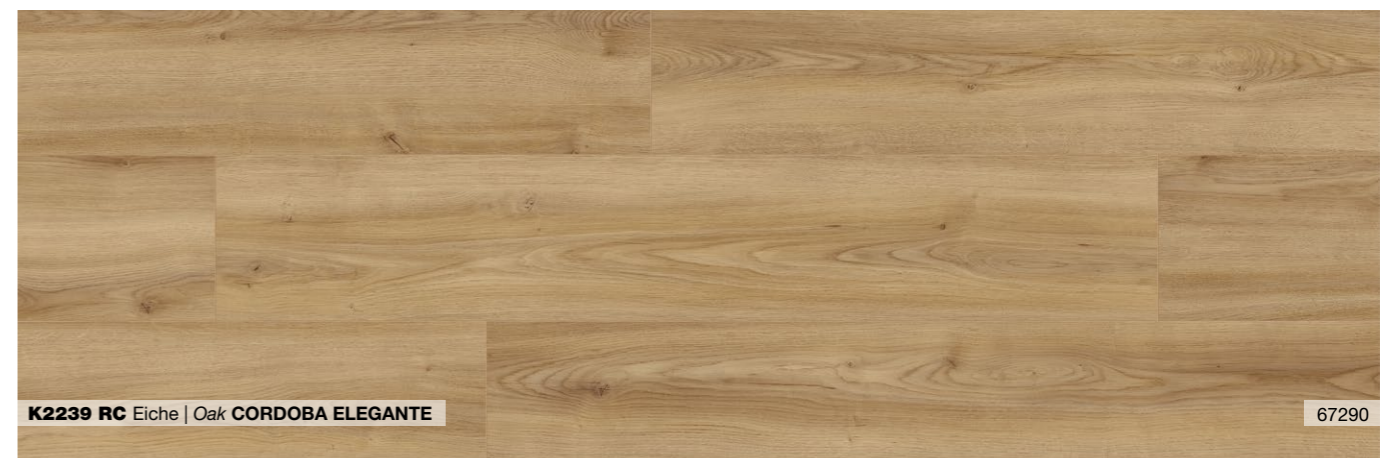

NATURAL TOUCH

8.0 Breitediele | 8.0 Wide Plank

NATURAL TOUCH

8.0 Breitediele | 8.0 Wide Plank

34053 SZ Hemlock | Hemlock ONTARIO

67206

K2239 RC Eiche | Oak CORDOBA ELEGANTE

67290