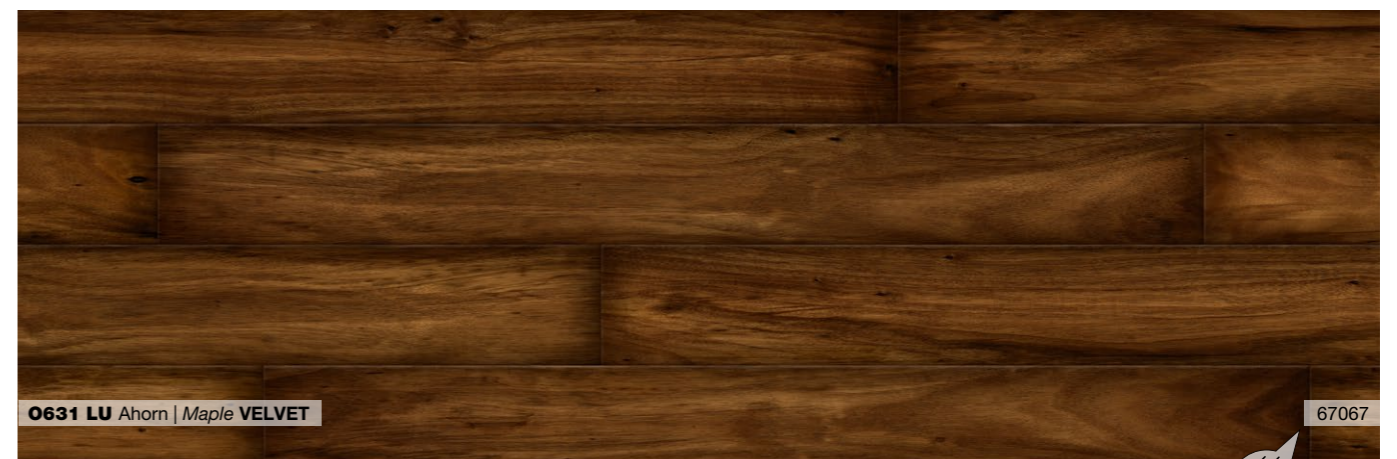

O580 LU Eiche | Oak POSINO

EASY TOUCH

8.0 Premiumdiele | 8.0 Premium Plank

AQUA PRO supreme

Dielenformat | Plank Format

Premiumdiele | Premium Plank: 1383 x 159 mm

Fase | Bevel

Soft bevel