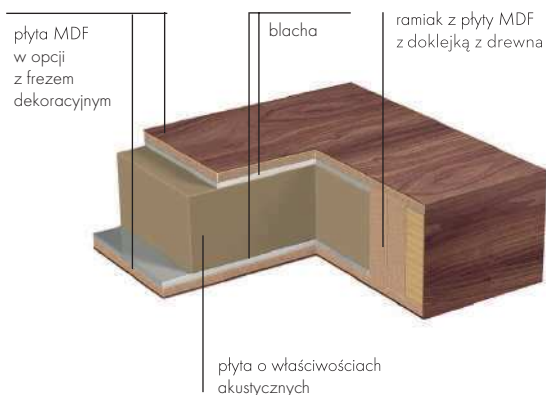

TOWER

KONSTRUKCJA SKRZYDŁA TOWER