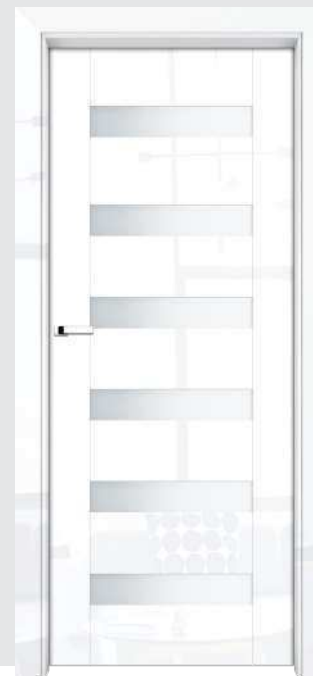

cena od 2939 zł brutto\*

uskok między ramiakami pionowymi i poziomymi

GLOSERO 5

GLOSERO 6

GLOSERO 9

wykończenie

GLOSSA

\*Cena dotyczy kompletu skrzydła + ościeżnica