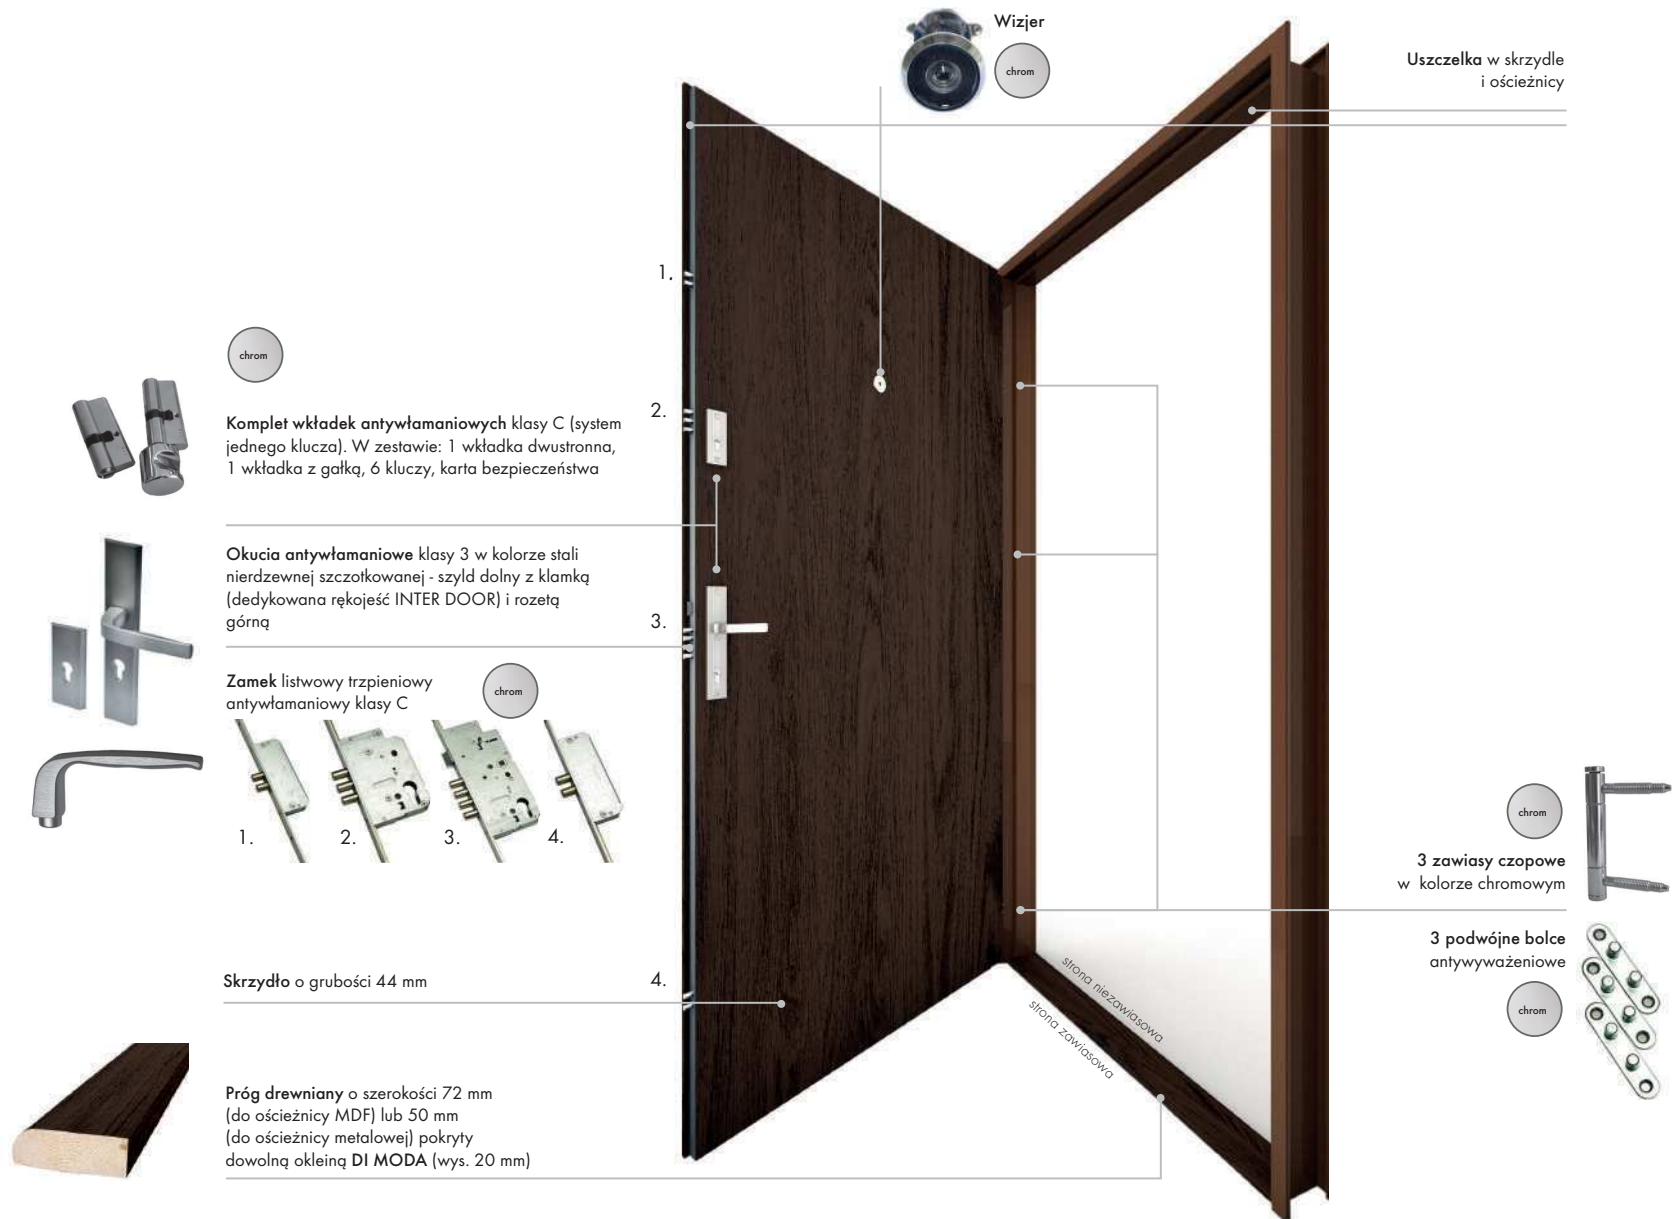

# DIAMENT

DIAMENT to antywłamaniowe drzwi wejściowe do mieszkań. Posiadają wyposażenie o wysokiej klasie antywłamaniowości. Charakteryzują się wysoką wytrzymałością mechaniczną.

DIAMENT 0

cena od 3079 zł brutto\*\*

NATURA\* DI MODA GLOSSA\* HPL\* MALOWANE

\* Drzwi w okleinie NATURA, GLOSSA i HPL występują tylko w modelu DIAMENT 0.  
\*\* Cena dotyczy kompletu skrzydło + ościeżnica

parametry techniczne

KLASA 3 12 punktów mocowania skrzydła w ościeżnicy 35 dB

# WYPOSAŻENIE STANDARDOWE DRZWI TOWER

Na rysunku przedstawiono drzwi TOWER na ościeżnicy MDF stałej.

# WYPOSAŻENIE STANDARDOWE DRZWI TOWER STRONG

chrom

**Komplet wkładek antywłamaniowych klasy C** (system jednego klucza). W zestawie: 1 wkładka dwustronna, 1 wkładka z gałką, 6 kluczy, karta bezpieczeństwa