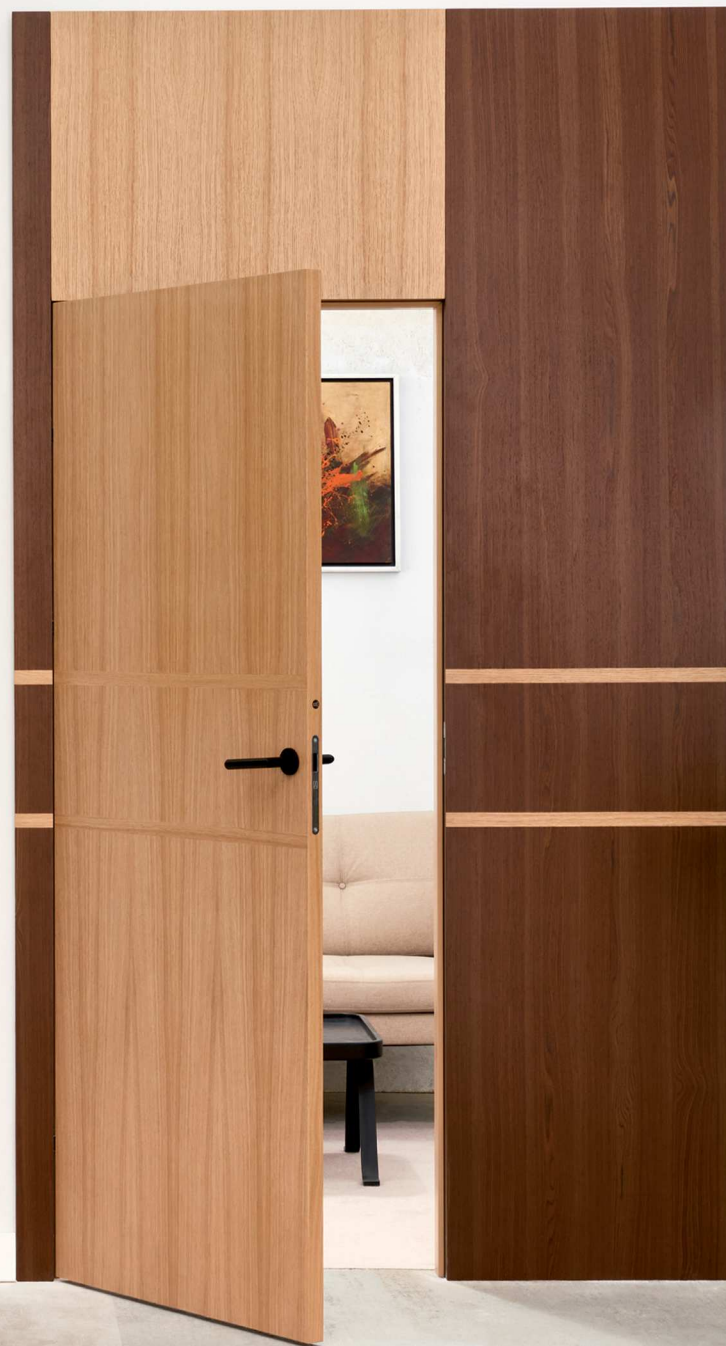

Klasyczne drzwi przeciwpożarowe.  
Kamienica przy ulicy Straszewskiego w Krakowie.

DRZWI

WEWNĘTRZNE

ALBA NATURA  
z poszerzonymi opaskami