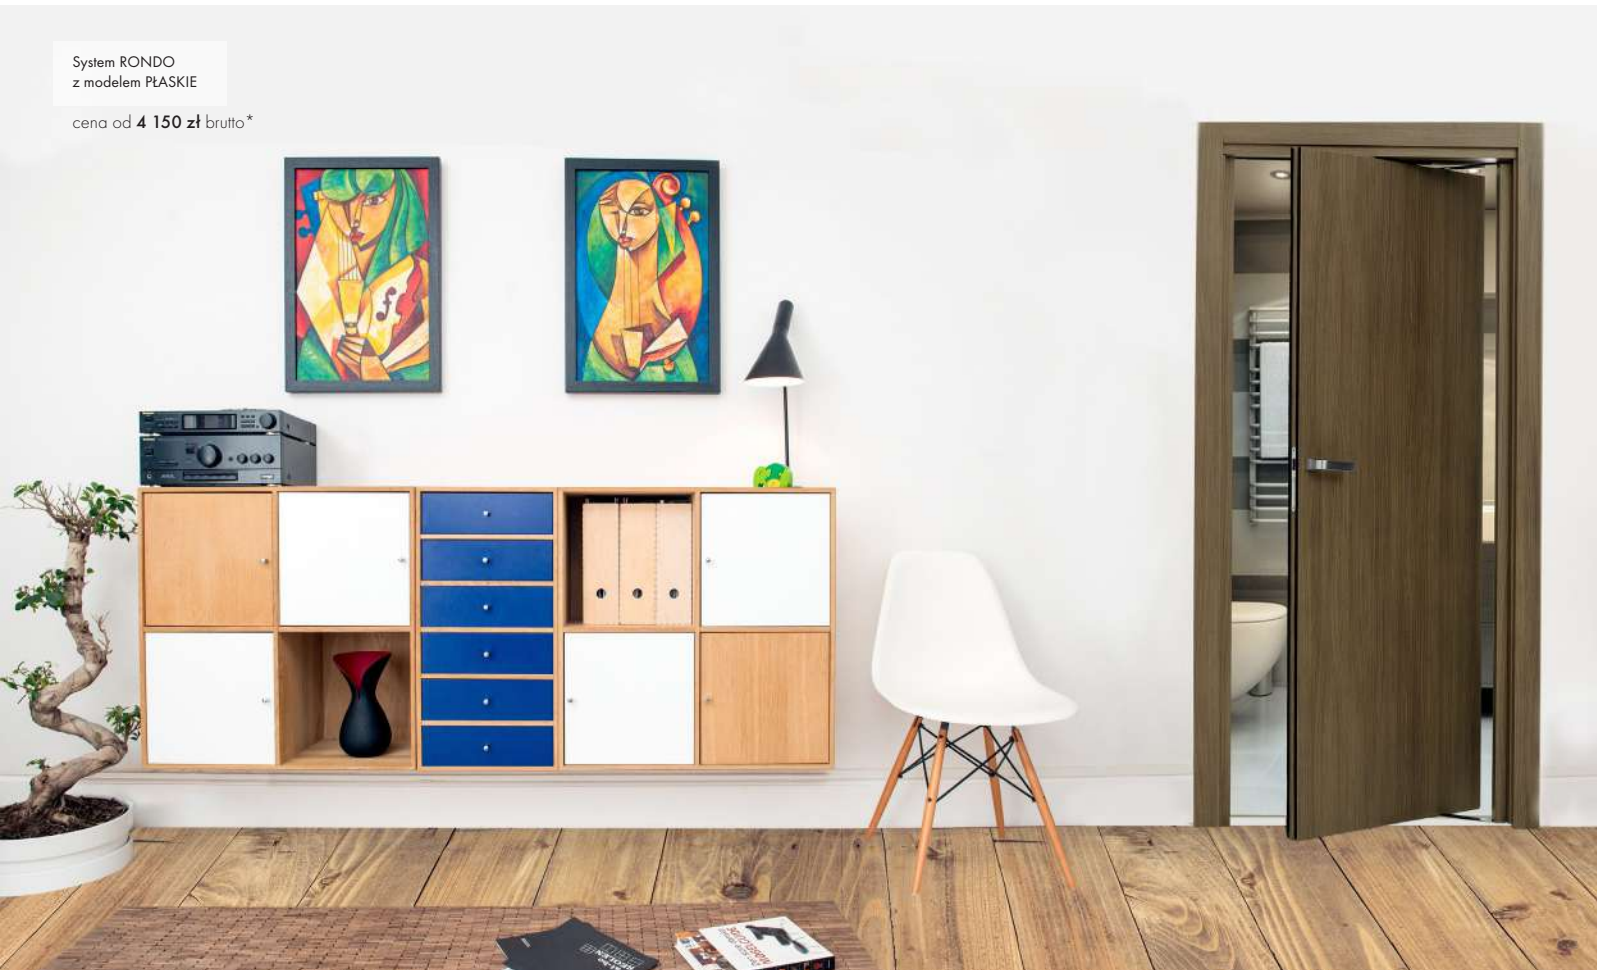

SYSTEM RONDO

System RONDO to innowacyjny sposób zamykania pomieszczeń ruchem przesuwno - obrotowym. Drzwi otwierają się w obie strony, co znacznie ułatwia komunikację (również osobom niepełnosprawnym). Otwarte pod kątem 90 stopni skrzydło drzwiowe zajmuje w pomieszczeniu znacznie mniej miejsca niż standardowe drzwi, co daje więcej możliwości w zagospodarowaniu przestrzeni w mieszkaniu.

System RONDO możesz zamówić z drzwiami ALBA, BARI, CAPRI, CLASSIC pełne, GLOSERO, LOGGIA, PŁASKIE pełne, TORINO pełne.

System RONDO
z modelem PŁASKIE

cena od 4 150 zł brutto*