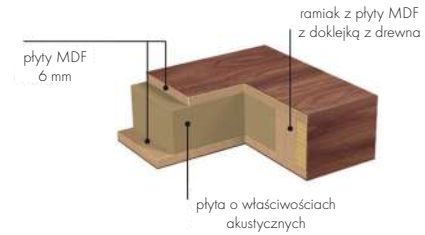

## KONSTRUKCJA SKRZYDEŁ DRZWI WEWNĄTRZLOKALOWYCH

Zawiasy:

Zawias czopowy do ościeżnicy przylgowej

Zawias chowany do ościeżnicy bezprzylgowej

Zawias chowany do odwrotnej przyłgi

Zamek na klucz zwykły, zamek łazienkowy, oszczędnościowy lub dostosowany pod wkładkę patentową

Zamek magnetyczny

Uszczelka w ościeżnicy oraz we wrębie skrzydła przylgowego

Skrzydło przylgowe i bezprzylgowe dwuskrzydłowe o grubości 42 mm, bezprzylgowe jednoskrzydłowe i odwrotne przyłga o grubości 38 mm

Szyba matowa w skrzydłach z przeszkleniem

Blacha zaczepowa w ościeżnicy

PRZEKRÓJ SKRZYDŁA ALBA, ALLANDE, BARI, CLASSIC, FRESA, MANHATTAN, PŁASKIE, TORINO

PRZEKRÓJ SKRZYDŁA BOLZANO

PRZEKRÓJ SKRZYDŁA DERBY, LIVORNO, LUKKA, SIENA