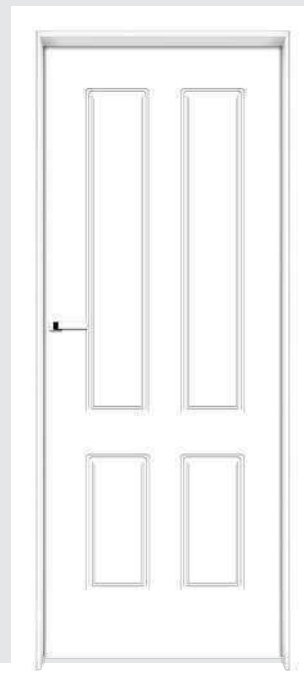

CLASSIC 1  
z lustrem

cena od 1799 zł brutto\*

Szeroka paleta kolorystyczna z gamy RAL K5 Classic

zaokrąglony frez

CLASSIC 1  
pełne

CLASSIC 4  
pełne

CLASSIC 4  
mała ramka

CLASSIC 4  
mały szpros