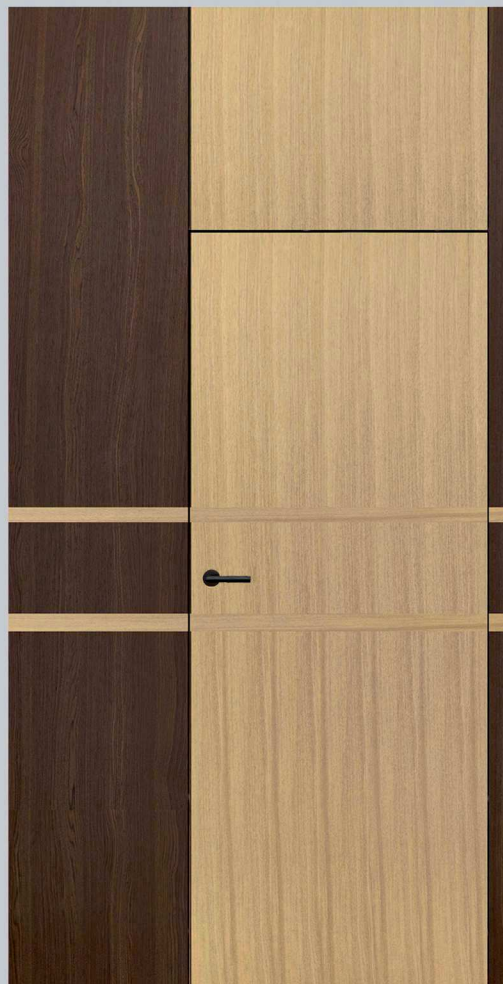

NOWOŚĆ

ALBA NATURA

ALBA Natura to nowoczesne połączenie naturalnego forniru. Model powstał na zasadzie subtelnego kontrastu między wzorem układającym się pionowo na całym skrzydle, a dwoma wąskimi paskami ze wzorem ułożonym poprzecznie. Można wybrać paski w tym samym wykończeniu, co całe skrzydło, co daje minimalistyczny efekt. Lub można stworzyć odważny kontrast, zestawiając ze sobą dwa zupełnie różne kolory. Co jest ciekawe w tym modelu, poziome paski można przeciągnąć dalej, na poszerzone opaski.