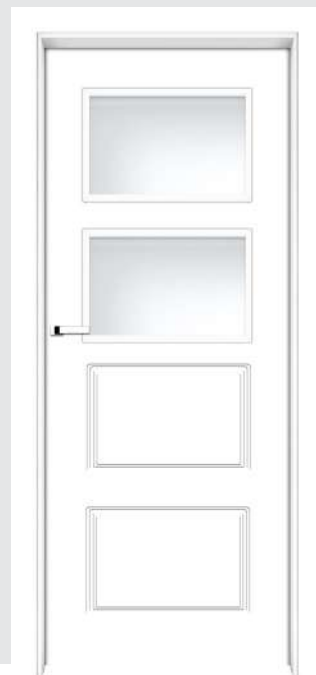

MANHATTAN
2 szyby
DI MODA i malowane