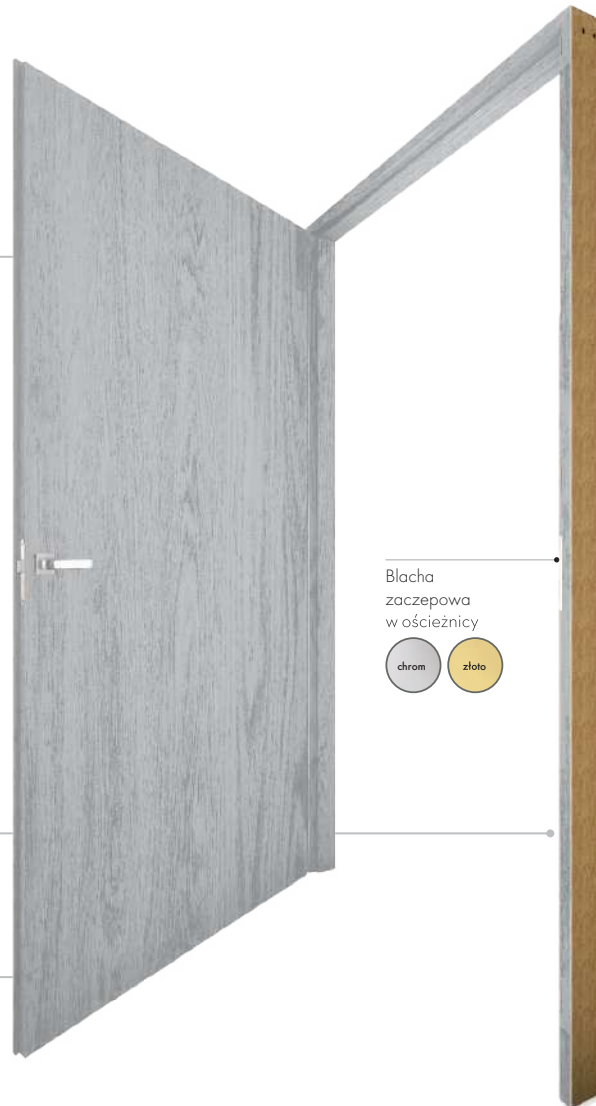

WYPOSAŻENIE STANDARDOWE DRZWI WEWNĄTRZLOKALOWYCH I ICH KONSTRUKCJA

KONSTRUKCJA SKRZYDEŁ DRZWI WEWNĄTRZLOKALOWYCH

Zawiasy:

Zawias czopowy do ościeżnicy przylgowej

Zawias chowany do ościeżnicy bezprzylgowej

Zawias chowany do odwrotnej przyłgi

Zamek na klucz zwykły, zamek łazienkowy, oszczędnościowy lub dostosowany pod wkładkę patentową

Zamek magnetyczny

Uszczelka w ościeżnicy oraz we wrębie skrzydła przylgowego

Skrzydło przylgowe i bezprzylgowe dwuskrzydłowe o grubości 42 mm, bezprzylgowe jednoskrzydłowe i odwrotne przyłga o grubości 38 mm

Szyba matowa w skrzydłach z przeszkleniem