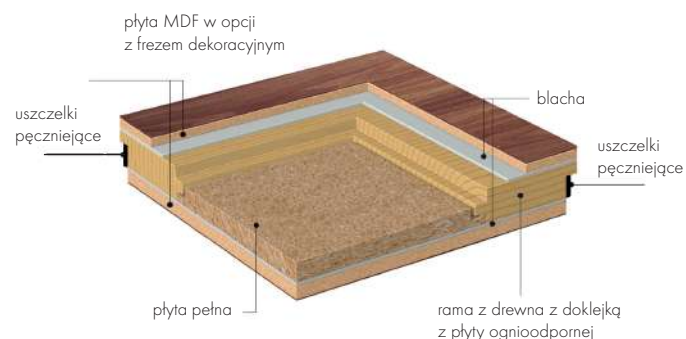

TYTAN

KONSTRUKCJA SKRZYDŁA TYTAN