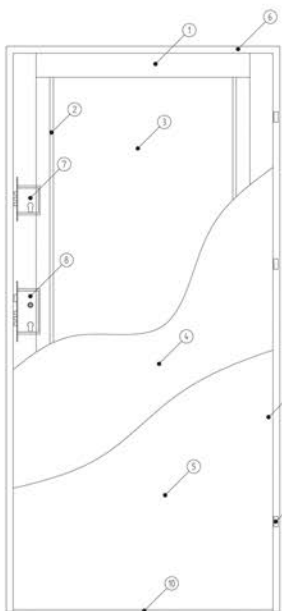

**KOLORY ORAZ
SZEROKOŚCI DRZWI**
OCYNK
70/80/90E/100EBRĄZ
70/80/90E/100EANTRACYT
70/80/90E/100EBIAŁY
70/80/90E/100E

TECHNICZNE: OŚCIEŻNICA STALOWA

PRZYBLIŻONY WYMIAR OTWORU MONTAŻOWEGO

rozmiar 70	745mm x 2025mm
rozmiar 80	845mm x 2025mm
rozmiar 90	945mm x 2025mm
rozmiar 100	1045mm x 2025mm

AGED
80/90

ORZECH LASKOWY
80/90

DĄB RUSTYKALNY
80/90

WENGE
80/90

BIAŁY
80/90

ANTRACYT
80/90

**ELEMENTY KONSTRUKCJI
DRZWI ACUSTICO 56 RC2**

- 1 Ramiak drewniany z klejonki sosnowej
- 2 Profil wzmacniający
- 3 Płyta wygłuszająca
- 4 Płyta MDF o grubości 6mm
- 5 Okleina PCV
- 6 Ościeżnica drewniana
- 7 Zamek górny
- 8 Zamek dolny
- 9 Uszczelka w drzwiach, progu i ościeżnicy
- 10 Próg z blachy nierdzewnej
- 11 Zawiasy i bolce antywyważeniowe
- 12 Zaczep hakowy górny
- 13 Zaczep hakowy dolny