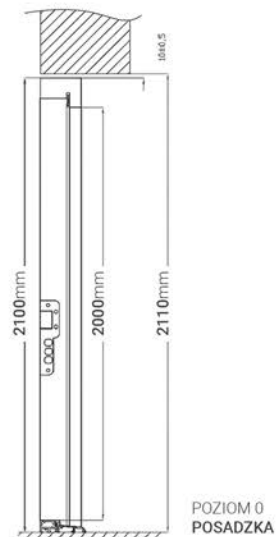

OŚCIEŻNICA DREWNIANA

PRZYBLIŻONY WYMIAR
OTWORU MONTAŻOWEGO

rozmiar 10N 1120mm x 2110mm

OŚCIEŻNICA STALOWA

PRZYBLIŻONY WYMIAR
OTWORU MONTAŻOWEGO

rozmiar 10N 1040mm x 2060mm

AGAT

STANDARD: SZYBA LUSTRO