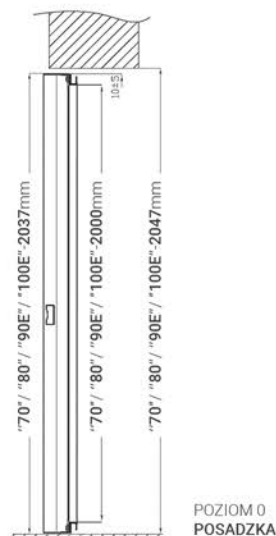

**KOLORY ORAZ
SZEROKOŚCI DRZWI**
OCYNK
70/80/90E/100EBRĄZ
70/80/90E/100EANTRACYT
70/80/90E/100EBIAŁY
70/80/90E/100E

TECHNICZNE: OŚCIEŻNICA STALOWA

PRZYBLIŻONY WYMIAR OTWORU MONTAŻOWEGO

rozmiar 70	745mm x 2025mm
rozmiar 80	845mm x 2025mm
rozmiar 90	945mm x 2025mm
rozmiar 100	1045mm x 2025mm

UNI: OŚCIEŻNICA STALOWA

PRZYBLIŻONY WYMIAR OTWORU MONTAŻOWEGO

rozmiar 70	750mm x 2047mm
rozmiar 80	850mm x 2047mm
rozmiar 90E	955mm x 2047mm
rozmiar 100E	1055mm x 2047mm

ACUSTICO H

WYPOSAŻENIE

- Skrzydło płytowe o podwyższonej odporności na włamanie (klasa RC2), akustyczne (36 dB), o grubości 56mm z trójstronną przylgą, z wypełnieniem płytą dźwiękochłonną, okleinowane, z uszczelką
- Ościeżnica drewniana z uszczelką, okleinowana, z progiem nierdzewnym
- Zawiasy regulowane 3D (4szt.)
- Zamek centralny, listwowy, hakowy, 4 punktowy, na wkładkę patentową
- 4szt. bolców antywyważeniowych w skrzydle drzwiowym
- Dedykowane akcesoria (klamka z wkładkami)