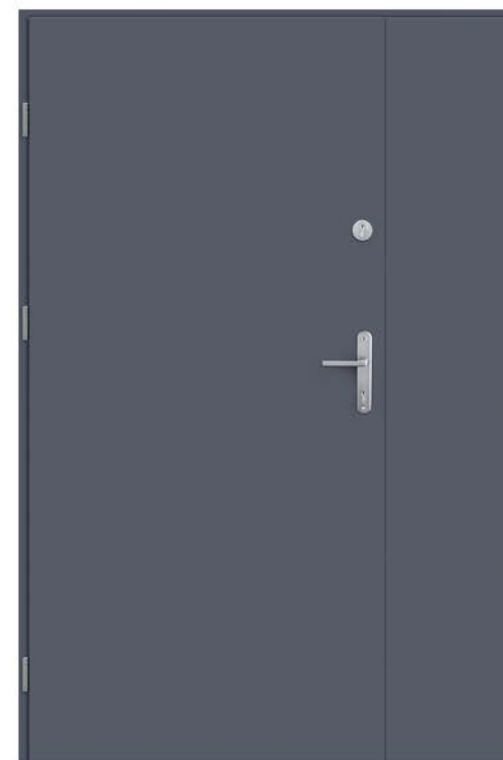

DWUSKRZYDŁOWE

KOLORY ORAZ
SZEROKOŚCI DRZWI