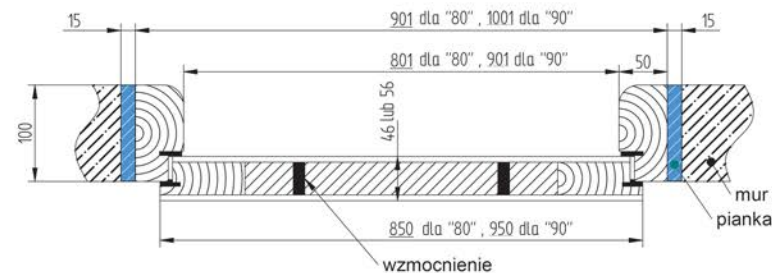

WENGE
80/90

BIAŁY
80/90

ANTRACYT
80/90

ACUSTICO 45 i 56 PRZEKRÓJ POZIOMY