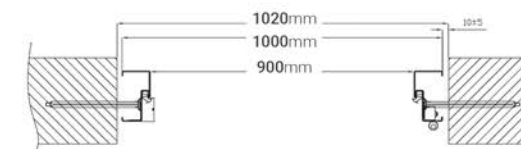

KOLORY ORAZ
SZEROKOŚCI DRZWI

NUT
90E

ŻŁOTY DĄB
90E

BIAŁY
90E

ANTRACYT
90E

OŚCIEŻNICA DREWNIANA

POZIOM 0
POSADZKA

PRZYBLIŻONY WYMIAR
OTWORU MONTAŻOWEGO

rozmiar 90E 1020mm x 2080mm

OŚCIEŻNICA STALOWA

POZIOM 0
POSADZKA

PRZYBLIŻONY WYMIAR
OTWORU MONTAŻOWEGO

rozmiar 90E 1020mm x 2080mm

ARKUS

STANDARD: SZYBA CZARNA FLOAT

WYPOSAŻENIE