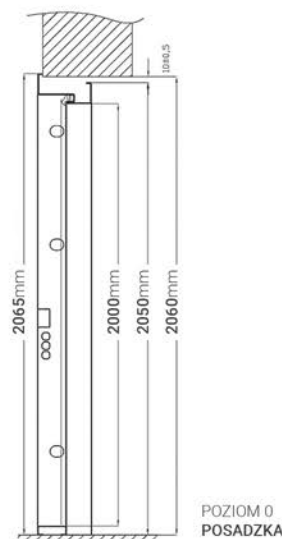

OŚCIEŻNICA DREWNIANA

PRZYBLIŻONY WYMIAR
OTWORU MONTAŻOWEGO

rozmiar 10N 1120mm x 2110mm

OŚCIEŻNICA STALOWA

PRZYBLIŻONY WYMIAR
OTWORU MONTAŻOWEGO

rozmiar 10N 1040mm x 2060mm

AGAT

STANDARD: SZYBA LUSTRO