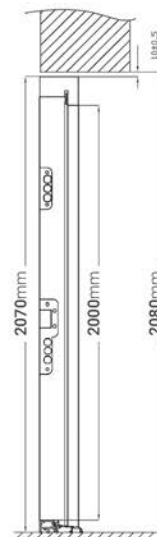

OŚCIEŻNICA DREWNIANA

PRZYBLIŻONY WYMIAR
OTWORU MONTAŻOWEGO

rozmiar 10N 1120mm x 2110mm

OŚCIEŻNICA STALOWA

PRZYBLIŻONY WYMIAR
OTWORU MONTAŻOWEGO

rozmiar 10N 1040mm x 2060mm

AGAT

STANDARD: SZYBA LUSTRO

KOLORY ORAZ
SZEROKOŚCI DRZWI

NUT
90E

ŻŁOTY DĄB
90E

BIAŁY
90E

ANTRACYT
90E

OŚCIEŻNICA DREWNIANA

POZIOM 0
POSADZKA

PRZYBLIŻONY WYMIAR
OTWORU MONTAŻOWEGO

rozmiar 90E 1020mm x 2080mm

OŚCIEŻNICA STALOWA

POZIOM 0
POSADZKA

PRZYBLIŻONY WYMIAR
OTWORU MONTAŻOWEGO

rozmiar 90E 1020mm x 2080mm

ARKUS

STANDARD: SZYBA CZARNA FLOAT

WYPOSAŻENIE