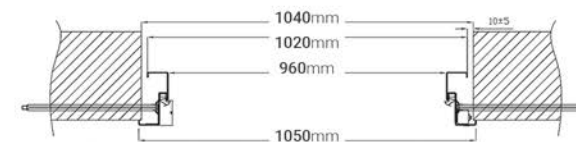

OŚCIEŻNICA DREWNIANA

PRZYBLIŻONY WYMIAR
OTWORU MONTAŻOWEGO

rozmiar 10N 1120mm x 2110mm

OŚCIEŻNICA STALOWA

PRZYBLIŻONY WYMIAR
OTWORU MONTAŻOWEGO

rozmiar 10N 1040mm x 2060mm

AGAT

STANDARD: SZYBA LUSTRO