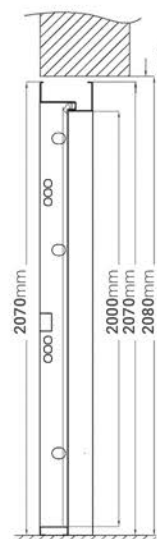

OŚCIEŻNICA DREWNIANA

PRZYBLIŻONY WYMIAR
OTWORU MONTAŻOWEGO

rozmiar 10N 1120mm x 2110mm

OŚCIEŻNICA STALOWA

PRZYBLIŻONY WYMIAR
OTWORU MONTAŻOWEGO

rozmiar 10N 1040mm x 2060mm

AGAT

STANDARD: SZYBA LUSTRO

KOLORY ORAZ
SZEROKOŚCI DRZWI

NUT
90E

ŻŁOTY DĄB
90E

BIAŁY
90E

ANTRACYT
90E

OŚCIEŻNICA DREWNIANA

POZIOM 0
POSADZKA

PRZYBLIŻONY WYMIAR
OTWORU MONTAŻOWEGO

rozmiar 90E 1020mm x 2080mm

OŚCIEŻNICA STALOWA

POZIOM 0
POSADZKA

PRZYBLIŻONY WYMIAR
OTWORU MONTAŻOWEGO

rozmiar 90E 1020mm x 2080mm

ARKUS

STANDARD: SZYBA CZARNA FLOAT

WYPOSAŻENIE