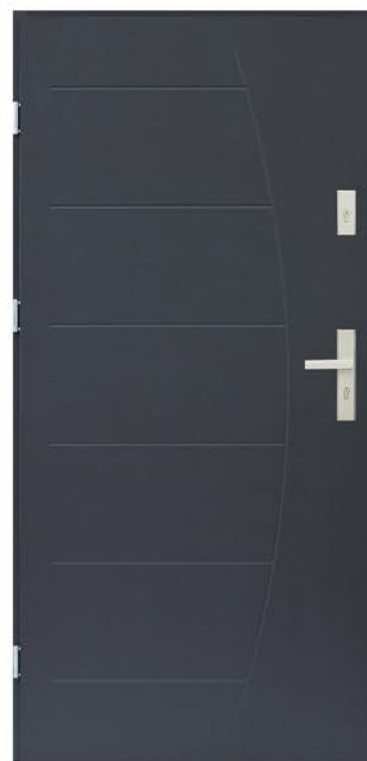

ZŁOTY DĄB
80/90E

BIAŁY
80/90E

ANTRACYT
80/90E

T36

ARDEN

T29

POLARIS

STANDARD: SZYBA STOPSOL