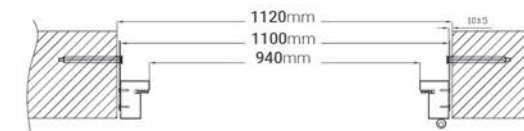

OŚCIEŻNICA DREWNIANA

PRZYBLIŻONY WYMIAR
OTWORU MONTAŻOWEGO

rozmiar 10N 1120mm x 2110mm

OŚCIEŻNICA STALOWA

PRZYBLIŻONY WYMIAR
OTWORU MONTAŻOWEGO

rozmiar 10N 1040mm x 2060mm

AGAT

STANDARD: SZYBA LUSTRO