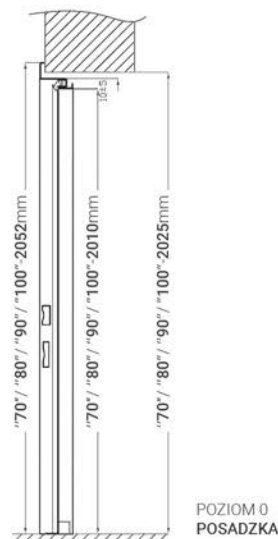

BIAŁY
70/80/90/100

ANTRACYT
70/80/90/100

MARS OCYNK

URAN

URAN

URAN

- Skrzydło stalowe o grubości 45mm uniwersalne - lewo/prawe, z dwustronną przylgą, lakierowane lub ocynkowane
- Ościeżnica stalowa, narożna z profilem nadprożowo - progowym, z uszczelką wklejaną, lakierowana lub ocynkowana
- Zawiasy trójdzielne - 2szt
- Zamek na wkładkę patentową
- Dedykowane akcesoria - klamka z wkładką tymczasową

**KOLORY ORAZ
SZEROKOŚCI DRZWI**
OCYNK
70/80/90E/100EBRĄZ
70/80/90E/100EANTRACYT
70/80/90E/100EBIAŁY
70/80/90E/100E

TECHNICZNE: OŚCIEŻNICA STALOWA

PRZYBLIŻONY WYMIAR OTWORU MONTAŻOWEGO

rozmiar 70	745mm x 2025mm
rozmiar 80	845mm x 2025mm
rozmiar 90	945mm x 2025mm
rozmiar 100	1045mm x 2025mm

UNI: OŚCIEŻNICA STALOWA

PRZYBLIŻONY WYMIAR OTWORU MONTAŻOWEGO

rozmiar 70	750mm x 2047mm
rozmiar 80	850mm x 2047mm
rozmiar 90E	955mm x 2047mm
rozmiar 100E	1055mm x 2047mm

ACUSTICO H

WYPOSAŻENIE

- Skrzydło płytowe o podwyższonej odporności na włamanie (klasa RC2), akustyczne (36 dB), o grubości 56mm z trójstronną przylgą, z wypełnieniem płytą dźwiękochłonną, okleinowane, z uszczelką
- Ościeżnica drewniana z uszczelką, okleinowana, z progiem nierdzewnym
- Zawiasy regulowane 3D (4szt.)
- Zamek centralny, listwowy, hakowy, 4 punktowy, na wkładkę patentową
- 4szt. bolców antywyważeniowych w skrzydle drzwiowym
- Dedykowane akcesoria (klamka z wkładkami)