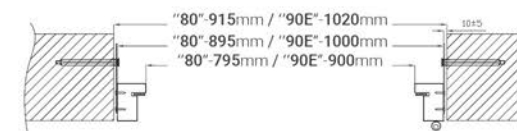

W3

KOLORY ORAZ
SZEROKOŚCI DRZWI

NUT
80/90E

ZŁOTY DĄB
80/90E

OŚCIEŻNICA DREWNIANA

PRZYBLIŻONY WYMIAR OTWORU MONTAŻOWEGO

rozmiar 80	915mm x 2071mm
rozmiar 90E	1020mm x 2080mm

OŚCIEŻNICA STALOWA

PRZYBLIŻONY WYMIAR OTWORU MONTAŻOWEGO

rozmiar 80	885mm x 2056mm
rozmiar 90E	991mm x 2065mm
rozmiar 100E	1091mm x 2065mm

ARKUS

STANDARD : SZYBA CZARNA FLOAT

WYPOSAŻENIE

- Skrzydło stalowe główne i boczne (również ruchome) o grubości 56mm z trójstronną przylgą, okleinowane,
- Ościeżnica stalowa z progiem, okleinowana, z uszczelką
- Zawiasy trójdzielne z możliwością regulacji (6szt.)
- 2 niezależne zamki trójbolcowe na wkładkę patentową
- 6szt. bolców antywyważeniowych w skrzydłach drzwiowych
- Dedykowane akcesoria (klamka z wkładkami) w opcji za dopłatą lub zgodnie z warunkami umowy