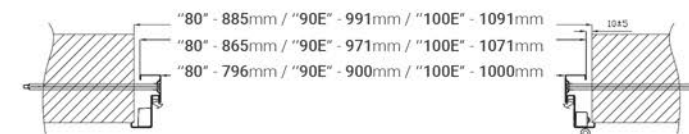

W3

KOLORY ORAZ
SZEROKOŚCI DRZWI

NUT
80/90E

ZŁOTY DĄB
80/90E

OŚCIEŻNICA DREWNIANA

PRZYBLIŻONY WYMIAR OTWORU MONTAŻOWEGO

rozmiar 80	915mm x 2071mm
rozmiar 90E	1020mm x 2080mm

OŚCIEŻNICA STALOWA

PRZYBLIŻONY WYMIAR OTWORU MONTAŻOWEGO

rozmiar 80	885mm x 2056mm
rozmiar 90E	991mm x 2065mm
rozmiar 100E	1091mm x 2065mm

ARKUS

STANDARD : SZYBA CZARNA FLOAT

WYPOSAŻENIE

- Skrzydło stalowe główne i boczne (również ruchome) o grubości 56mm z trójstronną przylgą, okleinowane,
- Ościeżnica stalowa z progiem, okleinowana, z uszczelką
- Zawiasy trójdzielne z możliwością regulacji (6szt.)
- 2 niezależne zamki trójbolcowe na wkładkę patentową
- 6szt. bolców antywyważeniowych w skrzydłach drzwiowych
- Dedykowane akcesoria (klamka z wkładkami) w opcji za dopłatą lub zgodnie z warunkami umowy