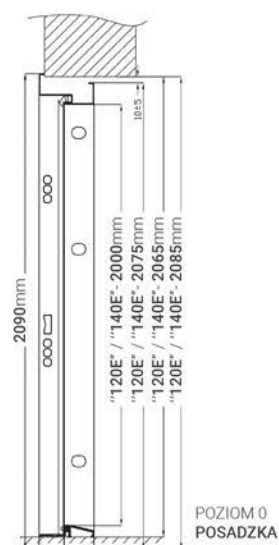

W3

KOLORY ORAZ
SZEROKOŚCI DRZWI

NUT
80/90E

ZŁOTY DĄB
80/90E

OŚCIEŻNICA DREWNIANA

PRZYBLIŻONY WYMIAR OTWORU MONTAŻOWEGO

rozmiar 80	915mm x 2071mm
rozmiar 90E	1020mm x 2080mm

OŚCIEŻNICA STALOWA

STANDARD : SZYBA WITRAŻ

MINOS

KOLORY ORAZ
SZEROKOŚCI DRZWI

NUT
90E+30
90E+50

ZŁOTY DĄB
90E+30
90E+50

**PRZYBLIŻONY WYMIAR
 OTWORU MONTAŻOWEGO**

rozmiar	120E	1291mm x 2065mm
rozmiar	140E	1491mm x 2065mm

GŁADKI

**KOLORY ORAZ
SZEROKOŚCI DRZWI**
OCYNK
70/80/90E/100EBRĄZ
70/80/90E/100EANTRACYT
70/80/90E/100EBIAŁY
70/80/90E/100E

TECHNICZNE: OŚCIEŻNICA STALOWA

PRZYBLIŻONY WYMIAR OTWORU MONTAŻOWEGO

rozmiar 70	745mm x 2025mm
rozmiar 80	845mm x 2025mm
rozmiar 90	945mm x 2025mm
rozmiar 100	1045mm x 2025mm