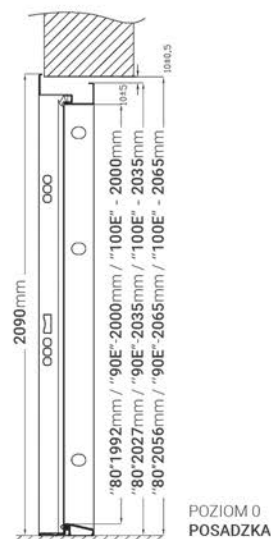

W3

KOLORY ORAZ
SZEROKOŚCI DRZWI

NUT
80/90E

ZŁOTY DĄB
80/90E

OŚCIEŻNICA DREWNIANA

PRZYBLIŻONY WYMIAR OTWORU MONTAŻOWEGO

rozmiar 80	915mm x 2071mm
rozmiar 90E	1020mm x 2080mm

OŚCIEŻNICA STALOWA

PRZYBLIŻONY WYMIAR OTWORU MONTAŻOWEGO

rozmiar 80	885mm x 2056mm
rozmiar 90E	991mm x 2065mm
rozmiar 100E	1091mm x 2065mm

ARKUS

STANDARD : SZYBA CZARNA FLOAT

WYPOSAŻENIE

- Skrzydło stalowe główne i boczne (również ruchome) o grubości 56mm z trójstronną przylgą, okleinowane,
- Ościeżnica stalowa z progiem, okleinowana, z uszczelką
- Zawiasy trójdzielne z możliwością regulacji (6szt.)
- 2 niezależne zamki trójbolcowe na wkładkę patentową
- 6szt. bolców antywyważeniowych w skrzydłach drzwiowych
- Dedykowane akcesoria (klamka z wkładkami) w opcji za dopłatą lub zgodnie z warunkami umowy

**KOLORY ORAZ
SZEROKOŚCI DRZWI**
OCYNK
70/80/90E/100EBRĄZ
70/80/90E/100EANTRACYT
70/80/90E/100EBIAŁY
70/80/90E/100E

TECHNICZNE: OŚCIEŻNICA STALOWA

PRZYBLIŻONY WYMIAR OTWORU MONTAŻOWEGO

rozmiar 70	745mm x 2025mm
rozmiar 80	845mm x 2025mm
rozmiar 90	945mm x 2025mm
rozmiar 100	1045mm x 2025mm