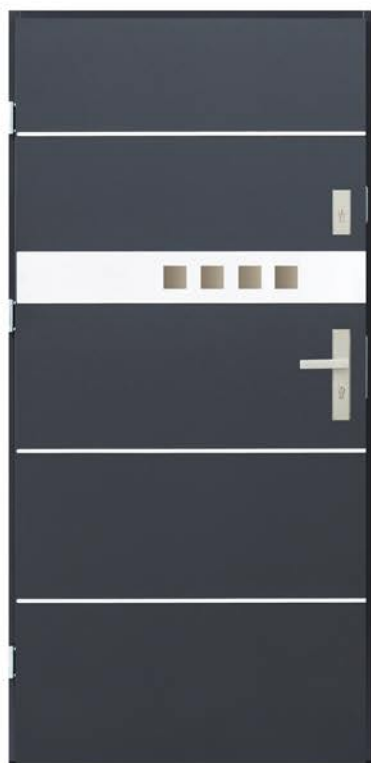

ZŁOTY DĄB
80/90E/100E

WENGE
80/90E

BIAŁY
80/90E

ANTRACYT
80/90E/100E

STANDARD : SZYBA STOPSOL

SEMPRE*

SIRIO

STANDARD : SZYBA STOPSOL