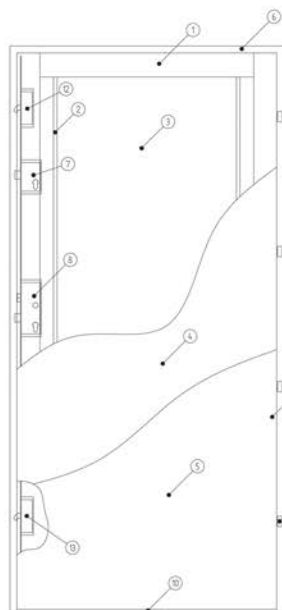

ACUSTICO J

**ELEMENTY KONSTRUKCJI
DRZWI ACUSTICO 56 RC2**

1. 1 Ramiak drewniany z klejonki sosnowej
2. 2 Profil wzmacniający
3. 3 Płyta wygłuszająca
4. 4 Płyta MDF o grubości 6mm
5. 5 Okleina PCV
6. 6 Ościeżnica drewniana
7. 7 Zamek górny
8. 8 Zamek dolny
9. 9 Uszczelka w drzwiach, progu i ościeżnicy
10. 10 Próg z blachy nierdzewnej
11. 11 Zawiasy i bolce antywyważeniowe
12. 12 Zaczep hakowy górny
13. 13 Zaczep hakowy dolny