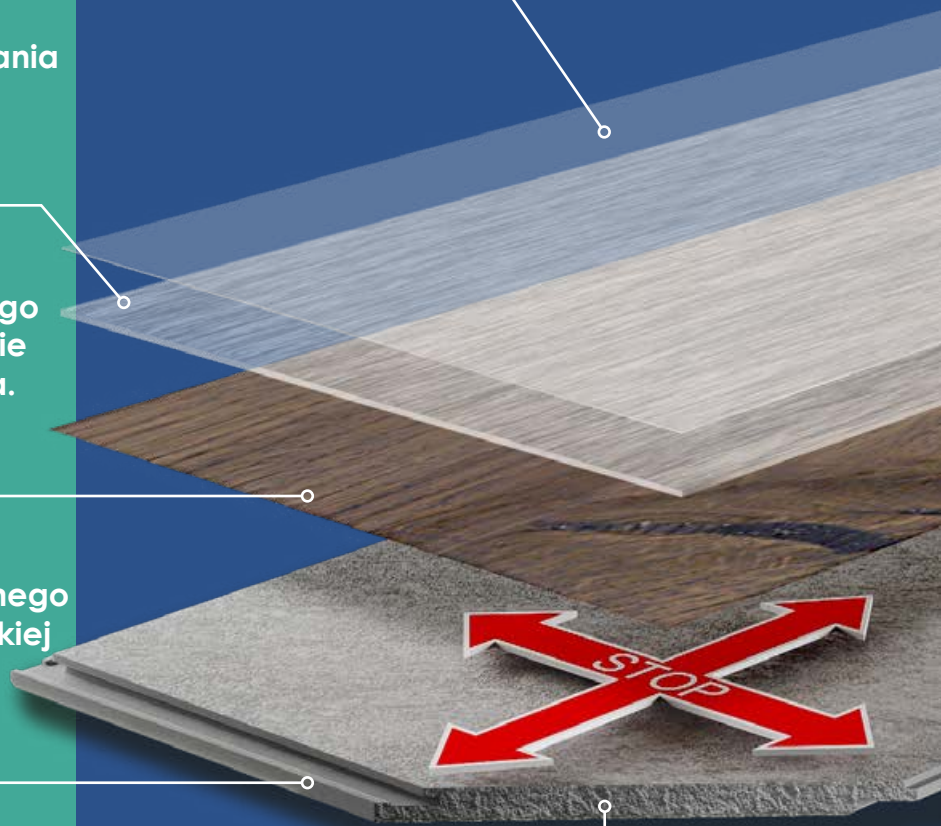

**Warstwa zabezpieczająca
Diamond Shield**

o podwyższonej odporności na zaplamienie, mikrozarzysowania i intensywne użytkowanie.

Warstwa użytkowa

z wytrzymałego, transparentnego winylu. Wodoodporna, z idealnie odwzorowaną strukturą drewna.

Warstwa dekoracyjna

wykonana w technologii idealnego odwzorowania drewna w wysokiej rozdzielczości.

Płyta nośna

wykonana w technologii mineralnego rdzenia DENSOCORE™ o bardzo wysokiej wytrzymałości termicznej, wodoodporna i zapewniająca ekstremalną sztywność i stabilność wymiarową podłogi.

VAST LINE 33

LARGE 4,5 x 228,6 x 1523 mm

RICH LINE 31

MEDIUM 4,2 x 180 x 1220 mm