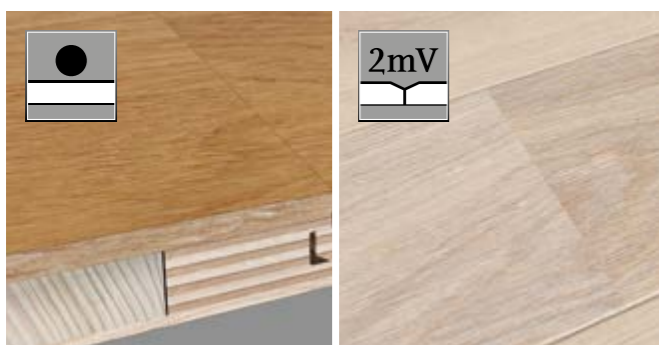

SQUARE EDGE

System idealnego dopasowania elementów podłogi; doskonale jednolita powierzchnia z prawie niezauważalnymi połączeniami pomiędzy deskami.

MIKROFAZA

Subtelnie wykonana mikrofaza 2mV na długich bokach deski podkreśla ich kształt, charakter i piękno.