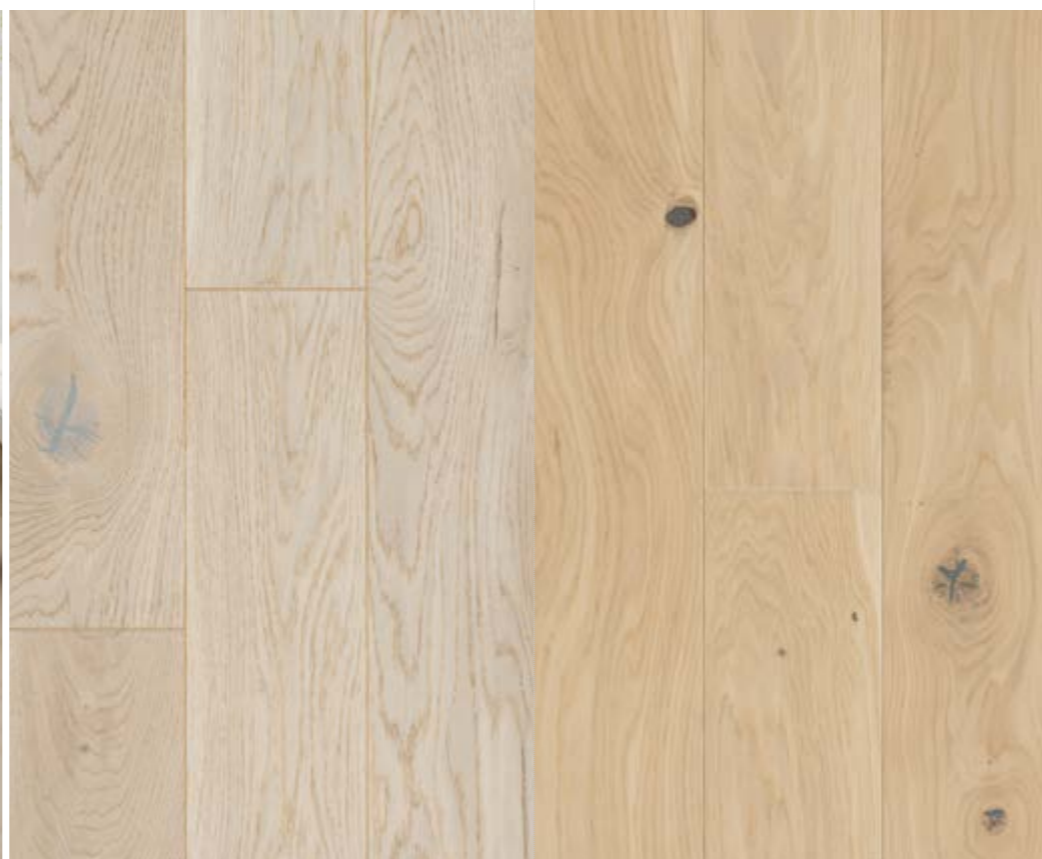

HAPPINESS

DĄB COTTAGE 1R CREAM & CREAM lakier mat szczotkowany 4mV

ADRENALINE

DĄB COTTAGE 1R porcelanowy olej ECO szczotkowany 4mV