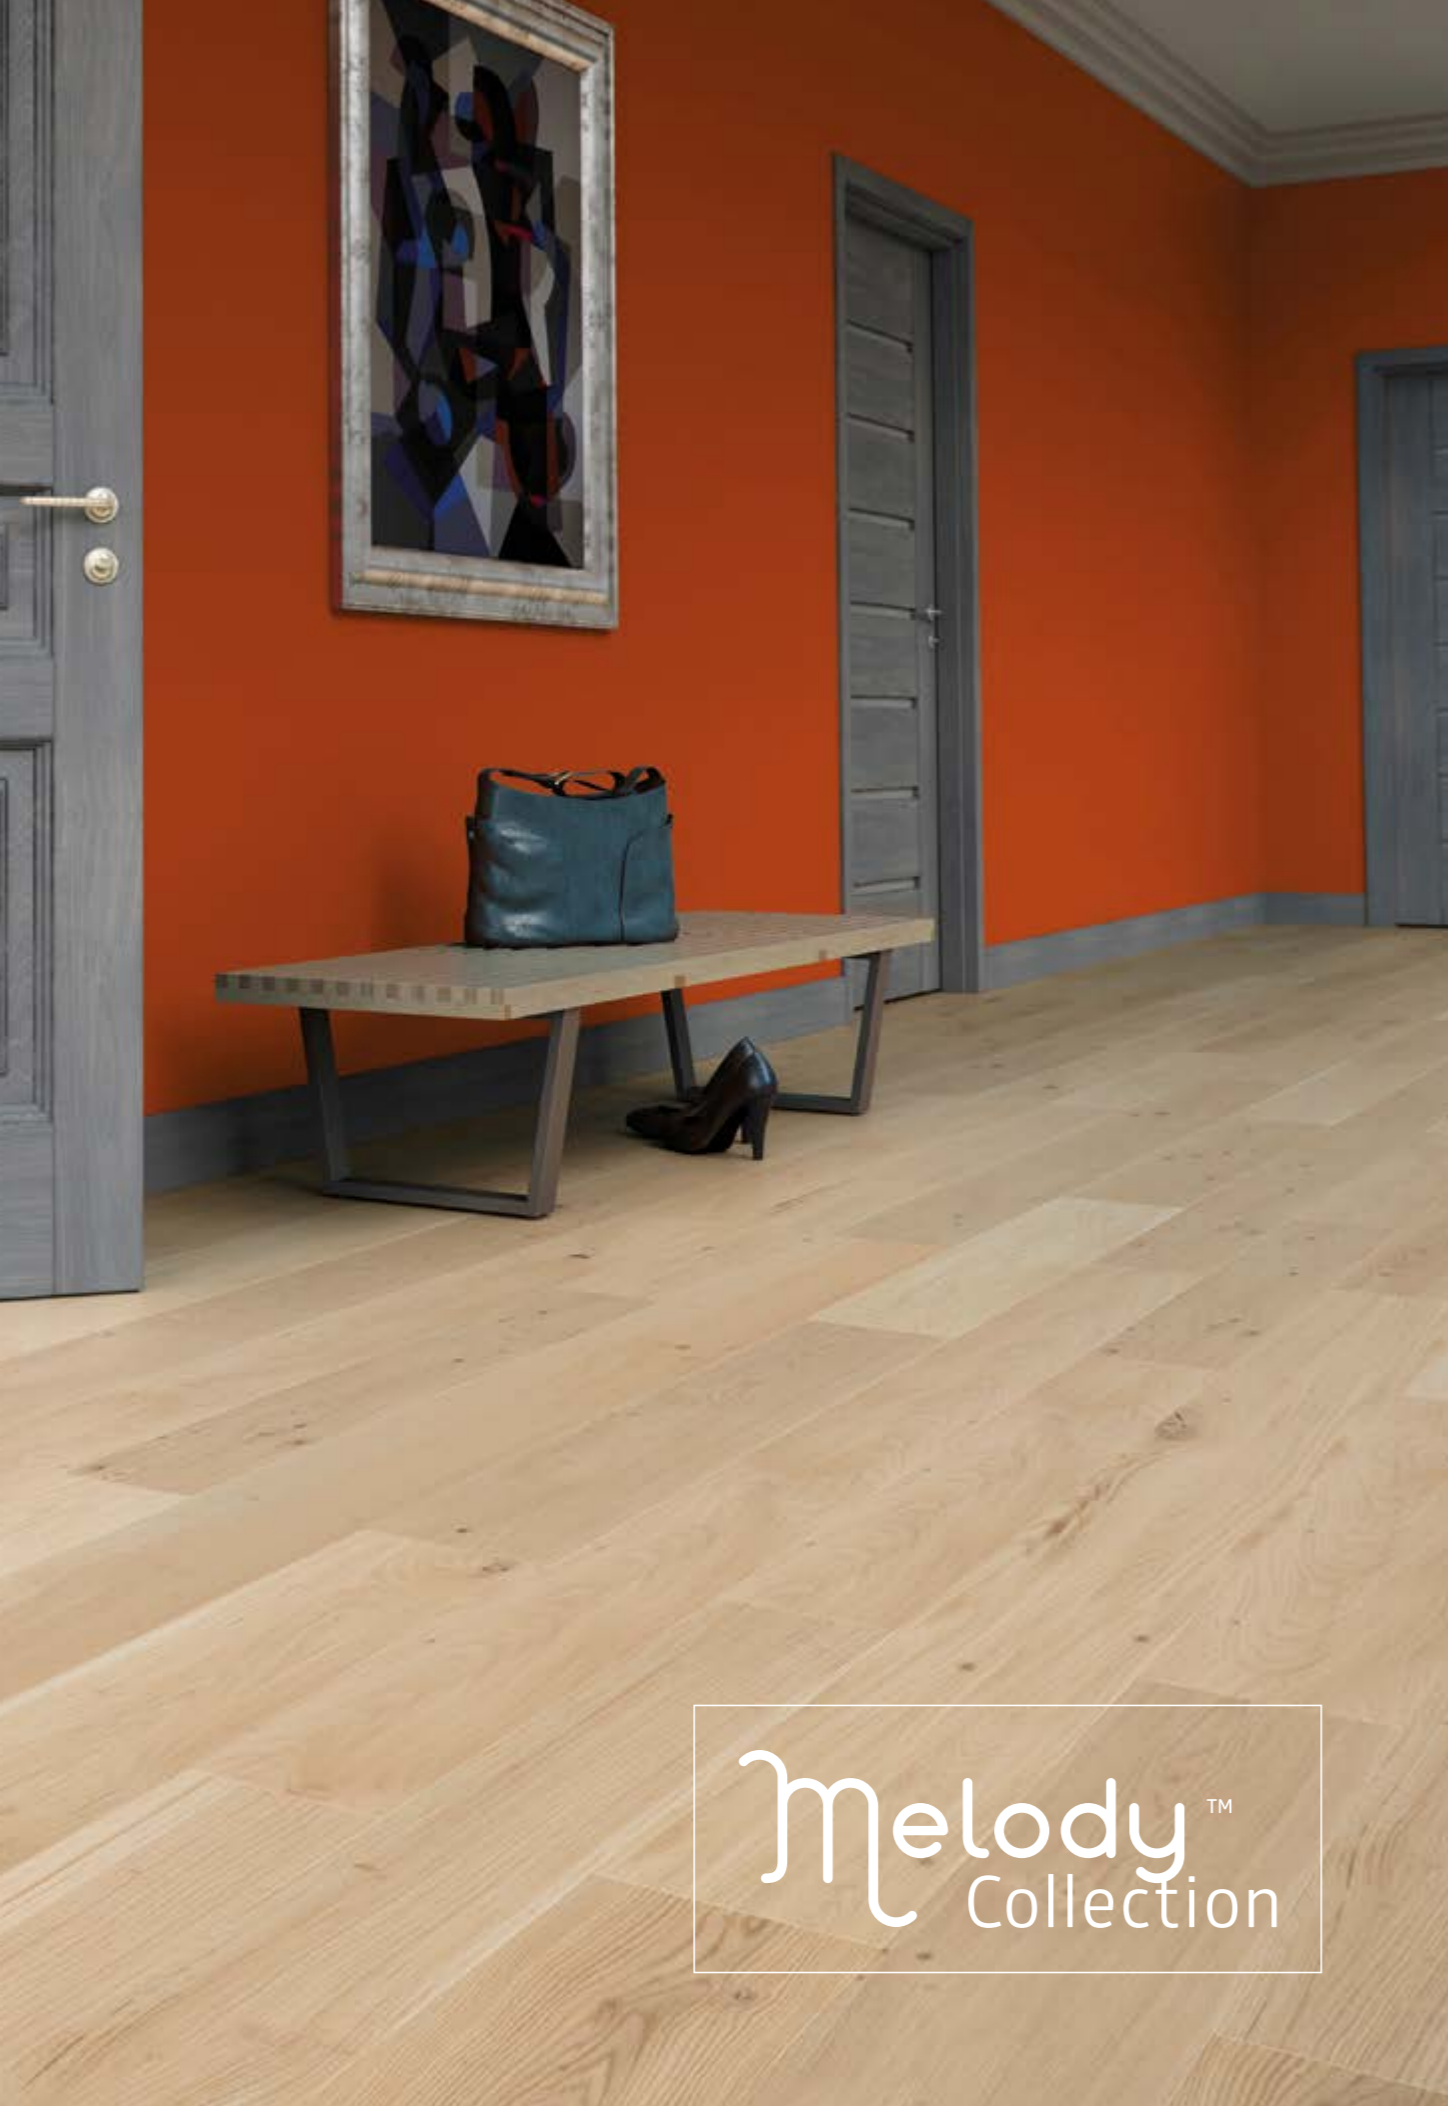

Melody™
Collection