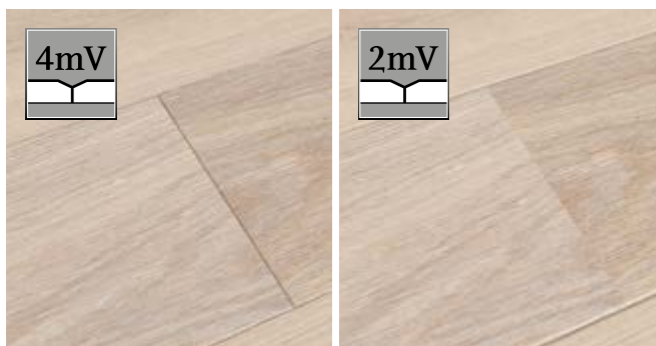

MIKROFAZA NA KRÓTKICH I DŁUGICH BOKACH DESKI

Subtelnie wykonana mikrofaza 2mV lub 4mV podkreśla kształt poszczególnych desek, uwypuklając ich indywidualny charakter i piękno.