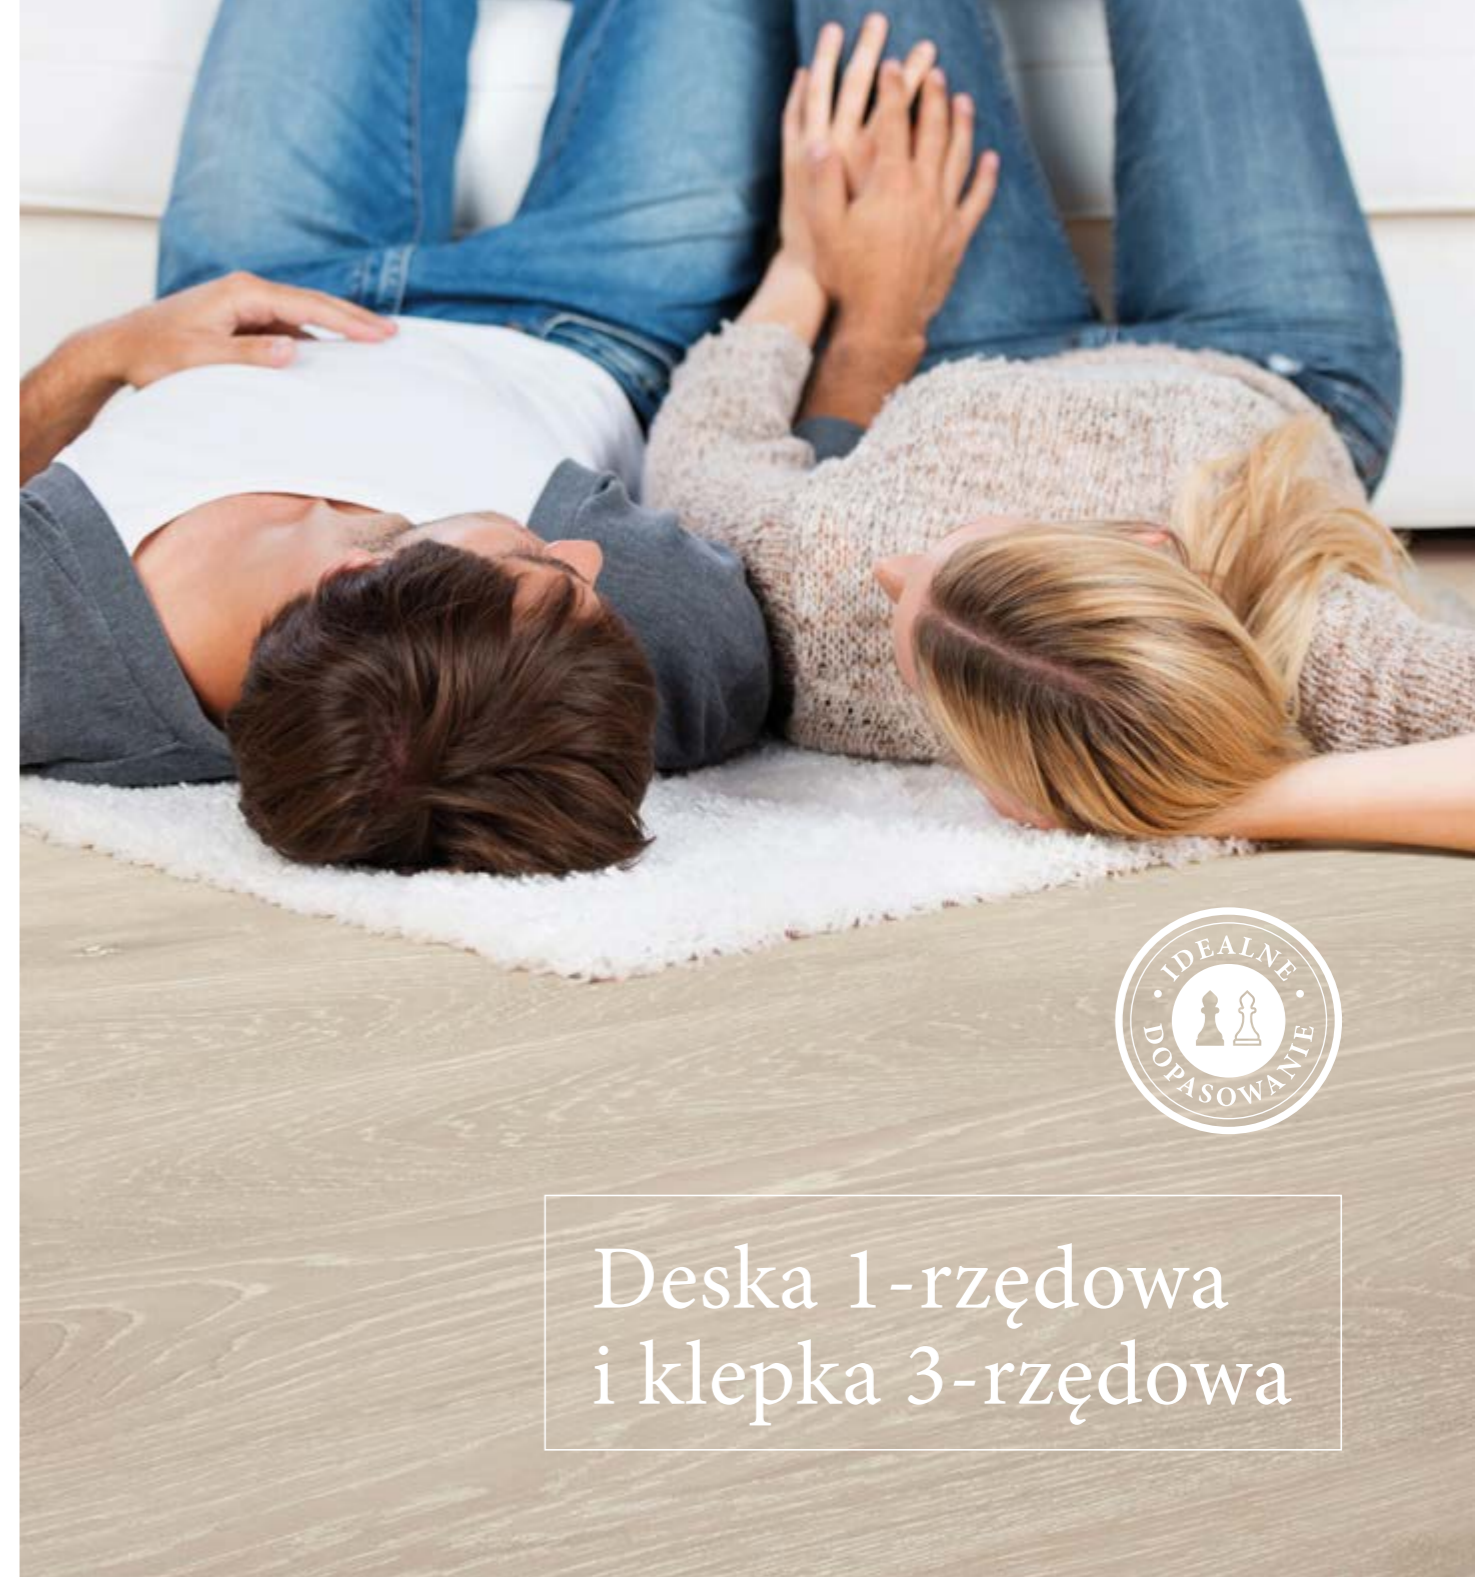

Deska 1-rzędowa i klepka 3-rzędowa