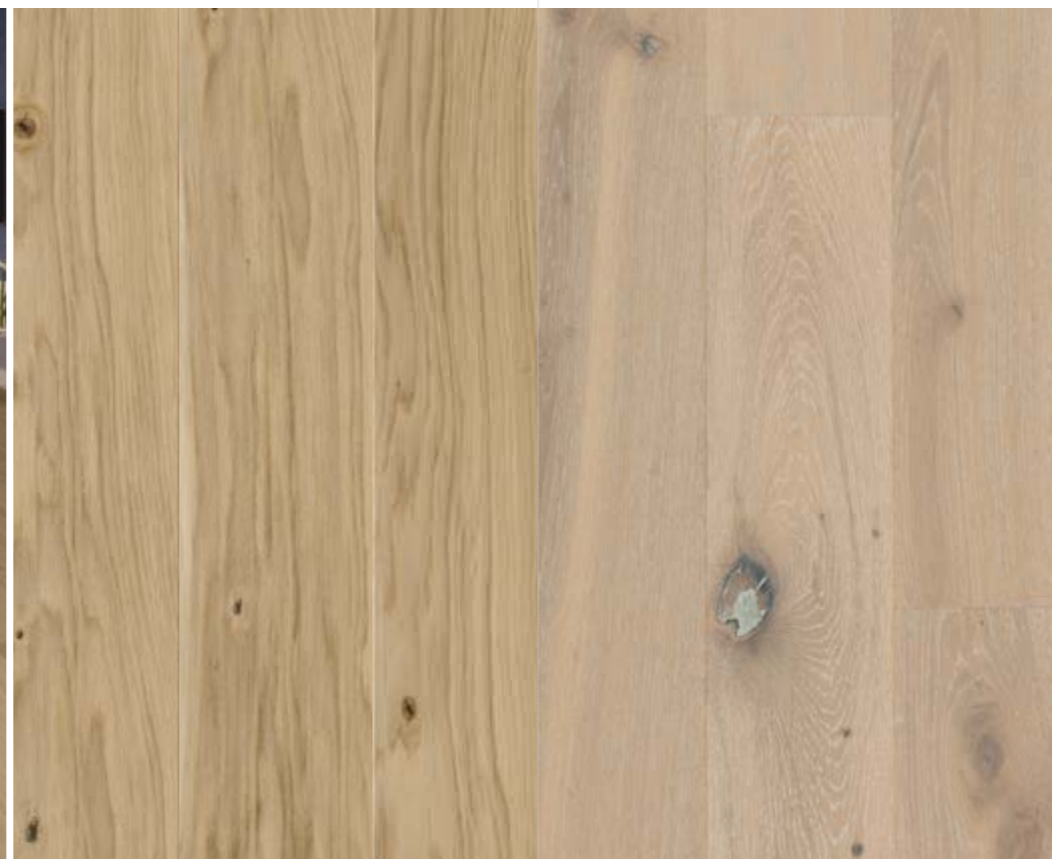

HOPE

DĄB VILLA 1R aspekt surowego drewna olej ECO szczotkowany 4mV